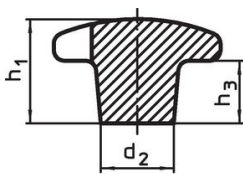

Stjärnvred • DIN 6335 Rostfritt stål formgjuten

24631.0050

Produktbeskrivning

These palm grips are manufactured according to DIN 6335.

Material

Handtag

- Rostfritt stål A2, mattblästrad

Ritning

Bild 1

Bild 2

Bild 3

Bild 4

Bild 5

Orderinformation

d ₁	d ₂	Dimension		h ₁	h ₃	[g]	Art.nr.
		[mm]					
Obehandlat, form A – Bild 1							
50	18			34	20	128	24631.0050

Användningsexempel