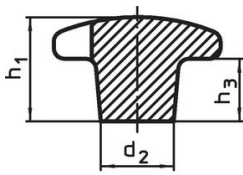

Stjärnvred • DIN 6335 Rostfritt stål formgjuten

24631.0040

Produktbeskrivning

These palm grips are manufactured according to DIN 6335.

Material

Handtag

- Rostfritt stål A2, mattblästrad

Ritning

Bild 1

Bild 2

Bild 3

Bild 4

Bild 5

Orderinformation

Dimension				[g]	Art.nr.
d ₁	d ₂	h ₁	h ₃		
Obehandlat, form A – Bild 1					
40	14	26	14	70	24631.0040

Användningsexempel