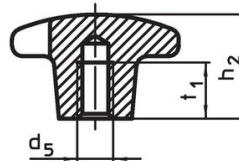

Bild 2

Bild 3

Bild 4

Bild 5

Orderinformation

d <sub>1</sub>	d <sub>2</sub>	Dimension			[g]	Art.nr.
		d <sub>5</sub> [mm]	h <sub>2</sub>	t <sub>1</sub>		
Med bottenhål med invändig gänga, form E – Bild 5, polerat						
63	20	M12	40	22	74	24630.0863