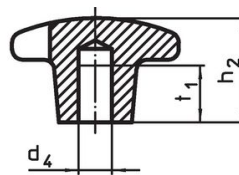

Bild 2

Bild 3

Bild 4

Bild 5

Orderinformation

d <sub>1</sub>	d <sub>2</sub>	Dimension			[g]	Art.nr.
		d <sub>5</sub> [mm]	h <sub>2</sub>	t <sub>1</sub>		
Med bottenhål med invändig gänga, form E – Bild 5, polerat						
63	20	M12	40	22	74	24630.0863