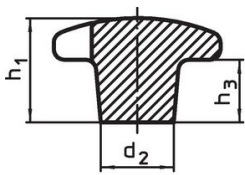

Ritning

Bild 1