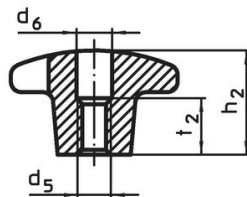

Bild 2

Bild 3

Bild 4

Bild 5

Orderinformation

d <sub>1</sub>	d <sub>2</sub>	Dimension			[g]	Art.nr.
		d <sub>5</sub> [mm]	h <sub>2</sub>	t <sub>1</sub>		
Med bottenhål med invändig gänga, form E – Bild 5, polerat						
63	20	M12	40	22	74	24630.0863