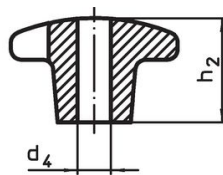

Bild 2

Bild 3

Bild 4

Bild 5

Orderinformation

d <sub>1</sub>	d <sub>2</sub>	Dimension			[g]	Art.nr.
		d <sub>5</sub> [mm]	h <sub>2</sub>	t <sub>1</sub>		
Med bottenhål med invändig gänga, form E – Bild 5, polerat						
63	20	M12	40	22	74	24630.0863