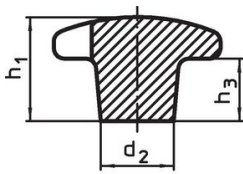

Stjärnvred • DIN 6335 lättmetall
24630.0063

Produktbeskrivning

These palm grips are manufactured according to DIN 6335.

Material

Handtag

- Lättmetall AL, opolerat

Ritning

Bild 1

Bild 2

Bild 3

Bild 4

Bild 5

Orderinformation

d ₁	d ₂	Dimension		[g]	Art.nr.
		[mm]	[mm]		
63	20	42	25	95	24630.0063

Användningsexempel

Överensstämmelse