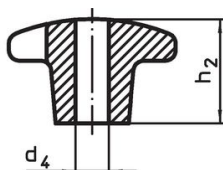

Ritning

Bild 1

Bild 2

Bild 3

Bild 4

Bild 5

Orderinformation

d ₁	d ₂	Dimension d ₄ H7 [mm]	h ₂	t ₁	 [g]	Art.nr.
Med bottenhål form C – Bild 3, svart						
63	20	12	40	22	201	24620.0663