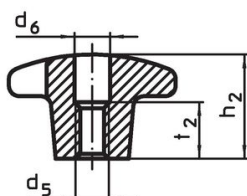

Ritning

Bild 1

Bild 2

Bild 3

Bild 4

Bild 5

Orderinformation

d ₁	d ₂	Dimension d ₄ H7 [mm]	h ₂	t ₁	 [g]	Art.nr.
Med bottenhål form C – Bild 3, svart						
63	20	12	40	22	201	24620.0663