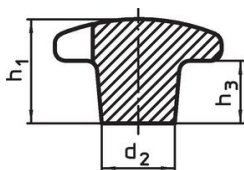

Ritning

Bild 1

Bild 2

Bild 3

Bild 4

Bild 5

Orderinformation

d ₁	d ₂	Dimension d ₄ H7 [mm]	h ₂	t ₁	 [g]	Art.nr.
Med bottenhål form C – Bild 3, svart						
63	20	12	40	22	201	24620.0663