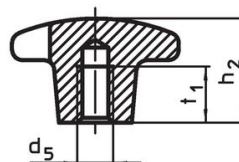

Bild 1

Bild 2

Bild 3

Bild 4

Bild 5

Orderinformation

d ₁	d ₂	Dimension			[g]	Art.nr.
		d ₅ [mm]	h ₂	t ₁		
Med bottenhål med invändig gänga, form E – Bild 5, orange						
80	25	M16	50	28	369	24620.0581

Användningsexempel