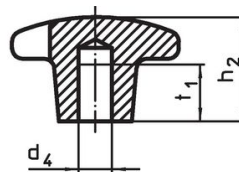

Bild 1

Bild 2

Bild 3

Bild 4

Bild 5

Orderinformation

d ₁	d ₂	Dimension			[g]	Art.nr.
		d ₅ [mm]	h ₂	t ₁		
Med bottenhål med invändig gänga, form E – Bild 5, orange						
80	25	M16	50	28	369	24620.0581

Användningsexempel