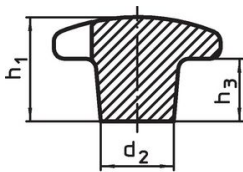

Stjärnvred • DIN 6335 gjutjärn, plastbelagd
24620.0581

Produktbeskrivning

These palm grips are manufactured according to DIN 6335.

Material

Handtag

- Gjutgods GG 20, plastbelagd, orange liknande RAL 2004

Ritning

Bild 1

Bild 2

Bild 3

Bild 4

Bild 5

Orderinformation

d ₁	d ₂	Dimension			[g]	Art.nr.
		d ₅ [mm]	h ₂	t ₁		
Med bottenhål med invändig gänga, form E – Bild 5, orange						
80	25	M16	50	28	369	24620.0581

Användningsexempel