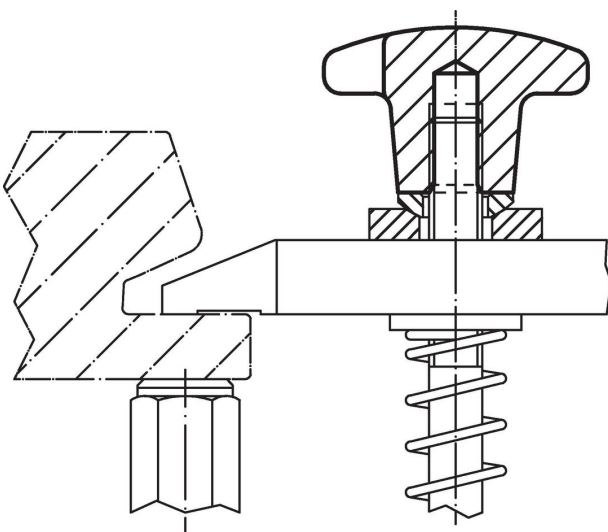

Bild 1

Bild 2

Bild 3

Bild 4

Bild 5

Orderinformation

d ₁	d ₂	Dimension			[g]	Art.nr.
		d ₅ [mm]	h ₂	t ₁		
Med bottenhål med invändig gänga, form E – Bild 5, orange						
80	25	M16	50	28	369	24620.0581

Användningsexempel