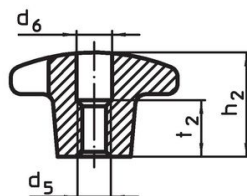

Bild 1

Bild 2

Bild 3

Bild 4

Bild 5

Orderinformation

d ₁	d ₂	Dimension			[g]	Art.nr.
		d ₅ [mm]	h ₂	t ₁		
Med bottenhål med invändig gänga, form E – Bild 5, orange						
80	25	M16	50	28	369	24620.0581

Användningsexempel