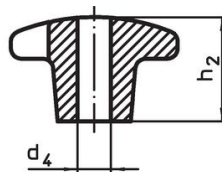

Bild 1

Bild 2

Bild 3

Bild 4

Bild 5

Orderinformation

d ₁	d ₂	Dimension			[g]	Art.nr.
		d ₅ [mm]	h ₂	t ₁		
Med bottenhål med invändig gänga, form E – Bild 5, orange						
80	25	M16	50	28	369	24620.0581

Användningsexempel