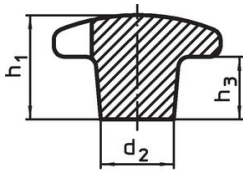

Stjärnvred • DIN 6335 gjutjärn, plastbelagd
24620.0580

Produktbeskrivning

These palm grips are manufactured according to DIN 6335.

Material

Handtag

- Gjutgods GG 20, plastbelagd, orange liknande RAL 2004

Ritning

Bild 1

Bild 2

Bild 3

Bild 4

Bild 5

Orderinformation

d ₁	d ₂	Dimension d ₄ H7 [mm]	h ₂	t ₁	 [g]	Art.nr.
Med bottenhål form C – Bild 3, orange						
80	25	16	50	28	353	24620.0580

Användningsexempel