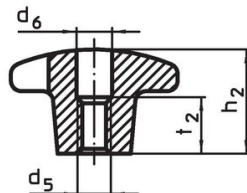

Bild 1

Bild 2

Bild 3

Bild 4

Bild 5

Orderinformation

d ₁	d ₂	Dimension			[g]	Art.nr.
		d ₅ [mm]	h ₂	t ₁		
Med bottenhål med invändig gänga, form E – Bild 5, orange						
63	20	M12	40	22	198	24620.0564

Användningsexempel