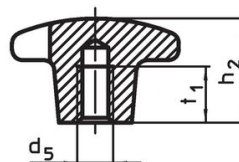

Bild 1

Bild 2

Bild 3

Bild 4

Bild 5

Orderinformation

d ₁	d ₂	Dimension			[g]	Art.nr.
		d ₅ [mm]	h ₂	t ₁		
Med bottenhål med invändig gänga, form E – Bild 5, orange						
63	20	M12	40	22	198	24620.0564

Användningsexempel