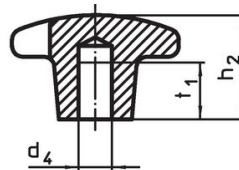

Bild 1

Bild 2

Bild 3

Bild 4

Bild 5

Orderinformation

d ₁	d ₂	Dimension			[g]	Art.nr.
		d ₅ [mm]	h ₂	t ₁		
Med bottenhål med invändig gänga, form E – Bild 5, orange						
63	20	M12	40	22	198	24620.0564

Användningsexempel