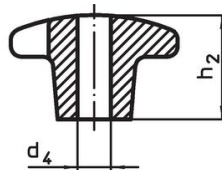

Bild 1

Bild 2

Bild 3

Bild 4

Bild 5

Orderinformation

d ₁	d ₂	Dimension			[g]	Art.nr.
		d ₅ [mm]	h ₂	t ₁		
Med bottenhål med invändig gänga, form E – Bild 5, orange						
63	20	M12	40	22	198	24620.0564

Användningsexempel