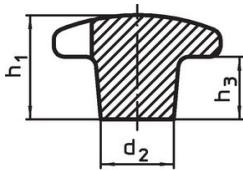

Stjärnvred • DIN 6335 gjutjärn, plastbelagd
24620.0564

Produktbeskrivning

These palm grips are manufactured according to DIN 6335.

Material

Handtag

- Gjutgods GG 20, plastbelagd, orange liknande RAL 2004

Ritning

Bild 1

Bild 2

Bild 3

Bild 4

Bild 5

Orderinformation

d ₁	d ₂	Dimension			[g]	Art.nr.
		d ₅ [mm]	h ₂	t ₁		
Med bottenhål med invändig gänga, form E – Bild 5, orange						
63	20	M12	40	22	198	24620.0564

Användningsexempel