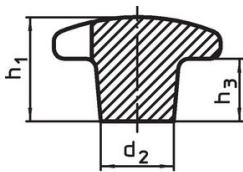

Ritning

Bild 1

Bild 2

Bild 3

Bild 4

Bild 5

Orderinformation

d <sub>1</sub>	d <sub>2</sub>	Dimension d <sub>4</sub> H7 [mm]	h <sub>2</sub>	t <sub>1</sub>	 [g]	Art.nr.
Med bottenhål form C – Bild 3, orange						
63	20	12	40	22	201	24620.0563