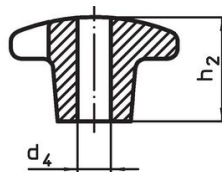

Ritning

Bild 1

Bild 2

Bild 3

Bild 4

Bild 5

Orderinformation

d <sub>1</sub>	d <sub>2</sub>	Dimension d <sub>4</sub> H7 [mm]	h <sub>2</sub>	t <sub>1</sub>	 [g]	Art.nr.
Med bottenhål form C – Bild 3, orange						
63	20	12	40	22	201	24620.0563