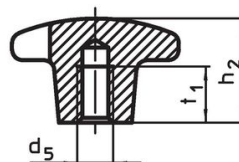

Ritning

Bild 1

Bild 2

Bild 3

Bild 4

Bild 5

Orderinformation

d <sub>1</sub>	d <sub>2</sub>	Dimension d <sub>4</sub> H7 [mm]	h <sub>2</sub>	t <sub>1</sub>	 [g]	Art.nr.
Med bottenhål form C – Bild 3, orange						
63	20	12	40	22	201	24620.0563