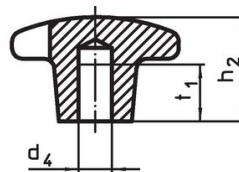

Ritning

Bild 1

Bild 2

Bild 3

Bild 4

Bild 5

Orderinformation

d <sub>1</sub>	d <sub>2</sub>	Dimension d <sub>4</sub> H7 [mm]	h <sub>2</sub>	t <sub>1</sub>	 [g]	Art.nr.
Med bottenhål form C – Bild 3, orange						
63	20	12	40	22	201	24620.0563