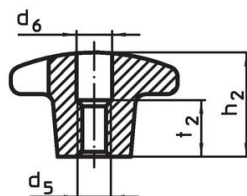

Ritning

Bild 1

Bild 2

Bild 3

Bild 4

Bild 5

Orderinformation

d <sub>1</sub>	d <sub>2</sub>	Dimension d <sub>4</sub> H7 [mm]	h <sub>2</sub>	t <sub>1</sub>	 [g]	Art.nr.
Med bottenhål form C – Bild 3, orange						
63	20	12	40	22	201	24620.0563