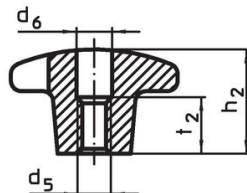

Ritning

Bild 1

Bild 2

Bild 3

Bild 4

Bild 5

Orderinformation

d <sub>1</sub>	d <sub>2</sub>	Dimension d <sub>5</sub> [mm]	h <sub>2</sub>	t <sub>1</sub>	 [g]	Art.nr.
Med bottenhål med invändig gänga, form E – Bild 5, orange						
50	18	M10	32	18	105	24620.0551