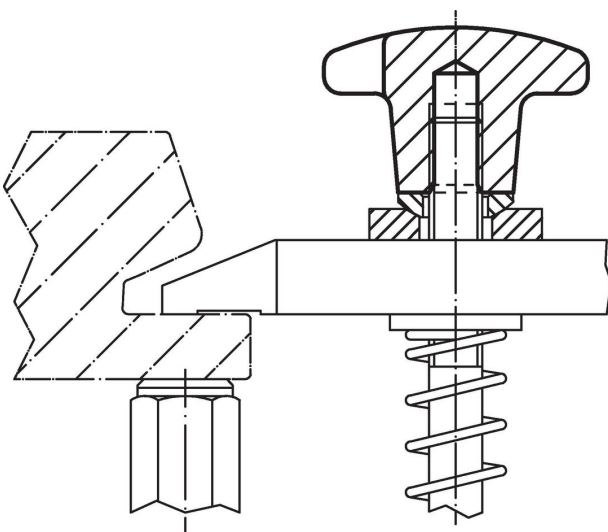

Användningsexempel