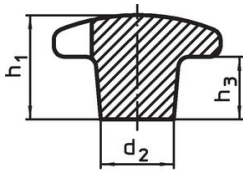

Ritning

Bild 1

Bild 2

Bild 3

Bild 4

Bild 5

Orderinformation

d <sub>1</sub>	d <sub>2</sub>	Dimension d <sub>5</sub> [mm]	h <sub>2</sub>	t <sub>1</sub>	 [g]	Art.nr.
Med bottenhål med invändig gänga, form E – Bild 5, orange						
50	18	M10	32	18	105	24620.0551