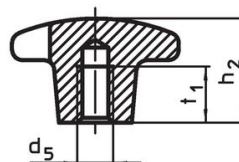

Ritning

Bild 1

Bild 2

Bild 3

Bild 4

Bild 5

Orderinformation

d <sub>1</sub>	d <sub>2</sub>	Dimension d <sub>5</sub> [mm]	h <sub>2</sub>	t <sub>1</sub>	 [g]	Art.nr.
Med bottenhål med invändig gänga, form E – Bild 5, orange						
50	18	M10	32	18	105	24620.0551