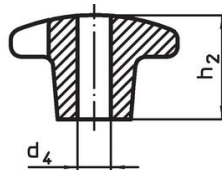

Ritning

Bild 1

Bild 2

Bild 3

Bild 4

Bild 5

Orderinformation

d <sub>1</sub>	d <sub>2</sub>	Dimension d <sub>5</sub> [mm]	h <sub>2</sub>	t <sub>1</sub>	 [g]	Art.nr.
Med bottenhål med invändig gänga, form E – Bild 5, orange						
50	18	M10	32	18	105	24620.0551