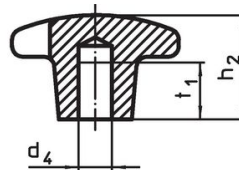

Ritning

Bild 1

Bild 2

Bild 3

Bild 4

Bild 5

Orderinformation

d <sub>1</sub>	d <sub>2</sub>	Dimension d <sub>5</sub> [mm]	h <sub>2</sub>	t <sub>1</sub>	 [g]	Art.nr.
Med bottenhål med invändig gänga, form E – Bild 5, orange						
50	18	M10	32	18	105	24620.0551