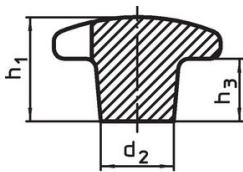

Stjärnvred • DIN 6335 gjutjärn, plastbelagd
24620.0550

Produktbeskrivning

These palm grips are manufactured according to DIN 6335.

Material

Handtag

- Gjutgods GG 20, plastbelagd, orange liknande RAL 2004

Ritning

Bild 1

Bild 2

Bild 3

Bild 4

Bild 5

Orderinformation

| d ₁ | d ₂ | Dimension d ₄ H7 [mm] | h ₂ | t ₁ |  [g] | Art.nr. |
|---------------------------------------|----------------|---|----------------|----------------|--|------------|
| Med bottenhål form C – Bild 3, orange | | | | | | |
| 50 | 18 | 10 | 32 | 18 | 106 | 24620.0550 |