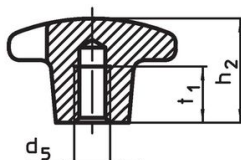

Bild 1

Bild 2

Bild 3

Bild 4

Bild 5

Orderinformation

d ₁	d ₂	Dimension d ₅ [mm]	h ₂	t ₁	 [g]	Art.nr.
Med bottenhål med invändig gänga, form E – Bild 5, orange						
40	14	M8	25	15	56	24620.0541

Användningsexempel