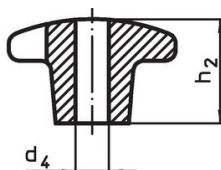

Bild 1

Bild 2

Bild 3

Bild 4

Bild 5

Orderinformation

d ₁	d ₂	Dimension d ₅ [mm]	h ₂	t ₁	 [g]	Art.nr.
Med bottenhål med invändig gänga, form E – Bild 5, orange						
40	14	M8	25	15	56	24620.0541

Användningsexempel