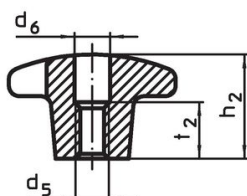

Bild 1

Bild 2

Bild 3

Bild 4

Bild 5

Orderinformation

d ₁	d ₂	Dimension d ₅ [mm]	h ₂	t ₁	 [g]	Art.nr.
Med bottenhål med invändig gänga, form E – Bild 5, orange						
40	14	M8	25	15	56	24620.0541

Användningsexempel