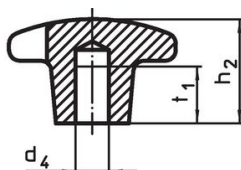

Bild 1

Bild 2

Bild 3

Bild 4

Bild 5

Orderinformation

d ₁	d ₂	Dimension d ₅ [mm]	h ₂	t ₁	 [g]	Art.nr.
Med bottenhål med invändig gänga, form E – Bild 5, orange						
40	14	M8	25	15	56	24620.0541

Användningsexempel