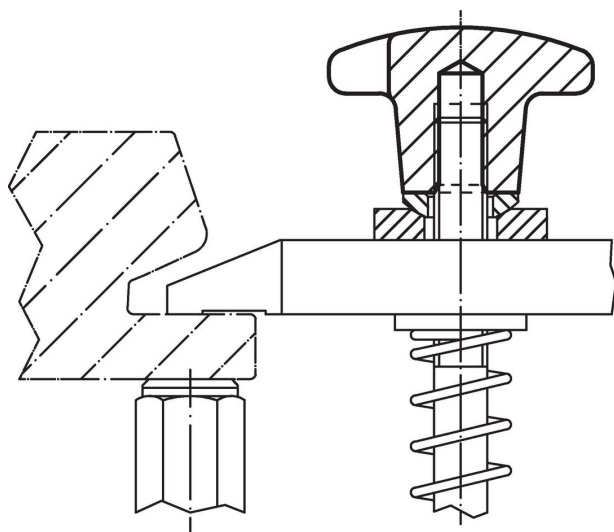

Bild 1

Bild 2

Bild 3

Bild 4

Bild 5

Orderinformation

d ₁	d ₂	Dimension d ₅ [mm]	h ₂	t ₁	 [g]	Art.nr.
Med bottenhål med invändig gänga, form E – Bild 5, orange						
40	14	M8	25	15	56	24620.0541

Användningsexempel