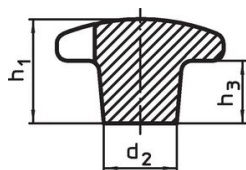

Stjärnvred • DIN 6335 gjutjärn, plastbelagd
24620.0541

Produktbeskrivning

These palm grips are manufactured according to DIN 6335.

Material

Handtag

- Gjutgods GG 20, plastbelagd, orange liknande RAL 2004

Ritning

Bild 1

Bild 2

Bild 3

Bild 4

Bild 5

Orderinformation

d ₁	d ₂	Dimension d ₅ [mm]	h ₂	t ₁	 [g]	Art.nr.
Med bottenhål med invändig gänga, form E – Bild 5, orange						
40	14	M8	25	15	56	24620.0541

Användningsexempel