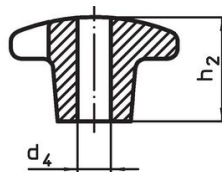

Ritning

Bild 1

Bild 2

Bild 3

Bild 4

Bild 5

Orderinformation

d <sub>1</sub>	d <sub>2</sub>	Dimension d <sub>4</sub> H7 [mm]	h <sub>2</sub>	t <sub>1</sub>	 [g]	Art.nr.
Med bottenhål form C – Bild 3, orange						
40	14	8	25	15	62	24620.0540