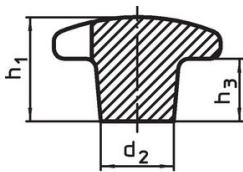

Ritning

Bild 1

Bild 2

Bild 3

Bild 4

Bild 5

Orderinformation

d <sub>1</sub>	d <sub>2</sub>	Dimension d <sub>4</sub> H7 [mm]	h <sub>2</sub>	t <sub>1</sub>	 [g]	Art.nr.
Med bottenhål form C – Bild 3, orange						
40	14	8	25	15	62	24620.0540