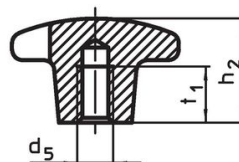

Ritning

Bild 1

Bild 2

Bild 3

Bild 4

Bild 5

Orderinformation

d <sub>1</sub>	d <sub>2</sub>	Dimension d <sub>4</sub> H7 [mm]	h <sub>2</sub>	t <sub>1</sub>	 [g]	Art.nr.
Med bottenhål form C – Bild 3, orange						
40	14	8	25	15	62	24620.0540