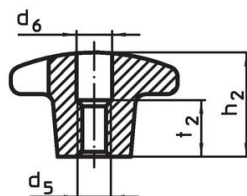

Ritning

Bild 1

Bild 2

Bild 3

Bild 4

Bild 5

Orderinformation

d <sub>1</sub>	d <sub>2</sub>	Dimension d <sub>4</sub> H7 [mm]	h <sub>2</sub>	t <sub>1</sub>	 [g]	Art.nr.
Med bottenhål form C – Bild 3, orange						
40	14	8	25	15	62	24620.0540