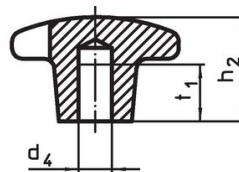

Ritning

Bild 1

Bild 2

Bild 3

Bild 4

Bild 5

Orderinformation

d <sub>1</sub>	d <sub>2</sub>	Dimension d <sub>4</sub> H7 [mm]	h <sub>2</sub>	t <sub>1</sub>	 [g]	Art.nr.
Med bottenhål form C – Bild 3, orange						
40	14	8	25	15	62	24620.0540