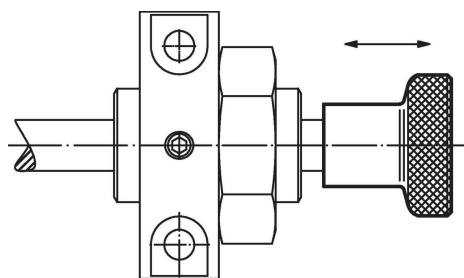

Knopp

24520.0122

Produktbeskrivning

Material

- Rostfritt stål 1.4305, mattpolerat

Ritning

Bild 1

Bild 2

Orderinformation

Dimension							[g]	Art.nr.
d ₁	d ₂	d ₃	h ₁	h ₂	t min.			
[mm]								
Med räfflor – Bild 2, rostfritt stål								
21	M4	12,5	18	10,5	10	26	24520.0122	

Användningsexempel

Överensstämmelse