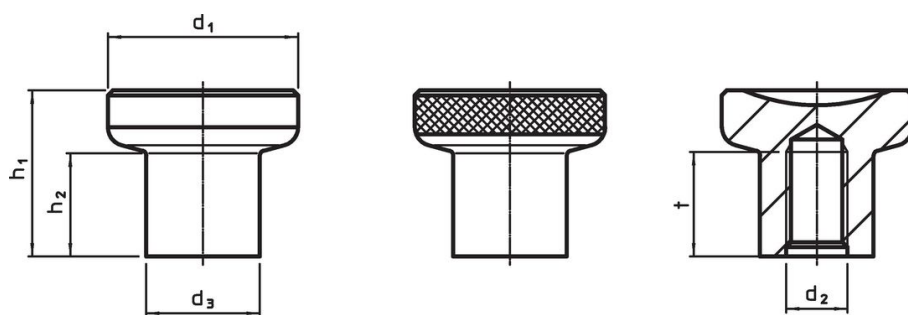

Knopp

24520.0122

Produktbeskrivning

Material

- Rostfritt stål 1.4305, mattpolerat

Ritning

Bild 1

Bild 2

Orderinformation

Dimension							[g]	Art.nr.
d ₁	d ₂	d ₃	h ₁	h ₂	t min.			
[mm]								
Med räfflor – Bild 2, rostfritt stål								
21	M4	12,5	18	10,5	10	26	24520.0122	

Användningsexempel

Överensstämmelse