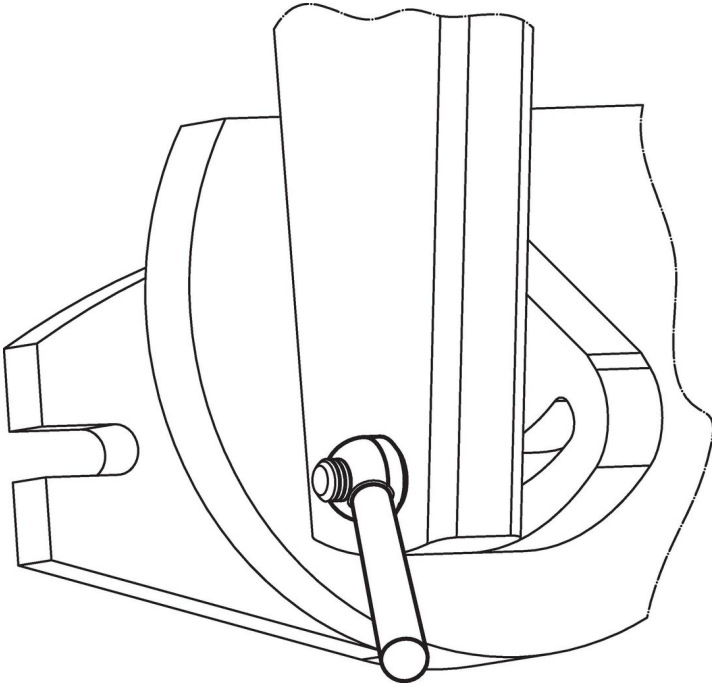

Användningsexempel

Överensstämmelse

RoHS-kompatibel

Överensstämmer med direktiv 2011/65/EU och direktiv 2015/863

Innehåller inte SVHC-ämnen

Inga SVHC-ämnen med mer än 0,1 % w/w - SVHC-lista [REACH] per 27.06.2024.

Innehåller inte ämnen i proposition 65

Inga Proposition 65-ämnen inkluderade
<https://www.P65Warnings.ca.gov/>

Fri från konfliktmineraler

Denna produkt innehåller inga ämnen betecknade som konfliktmineraler" såsom tantal, tenn, guld eller volfram från Demokratiska republiken Kongo eller angränsande länder."