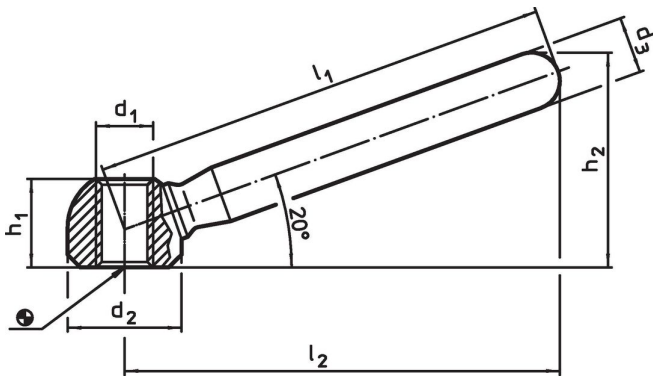

Mutter · svetsad
24470.0612

Produktbeskrivning

Lågprisvariant av version DIN 99.

Material

- Rostfritt stål 1.4301, mattpolerat

Ritning

Orderinformation

| l ₁ | l ₂ | d ₁ | Dimension | | | h ₁ | h ₂ | [g] | Art.nr. |
|----------------|----------------|----------------|----------------|----------------|------|----------------|----------------|------------|---------|
| | | | d ₂ | d ₃ | [mm] | | | | |
| 125 | 119 | M16 | 32 | 18 | 25 | 58,5 | 313 | 24470.0612 | |