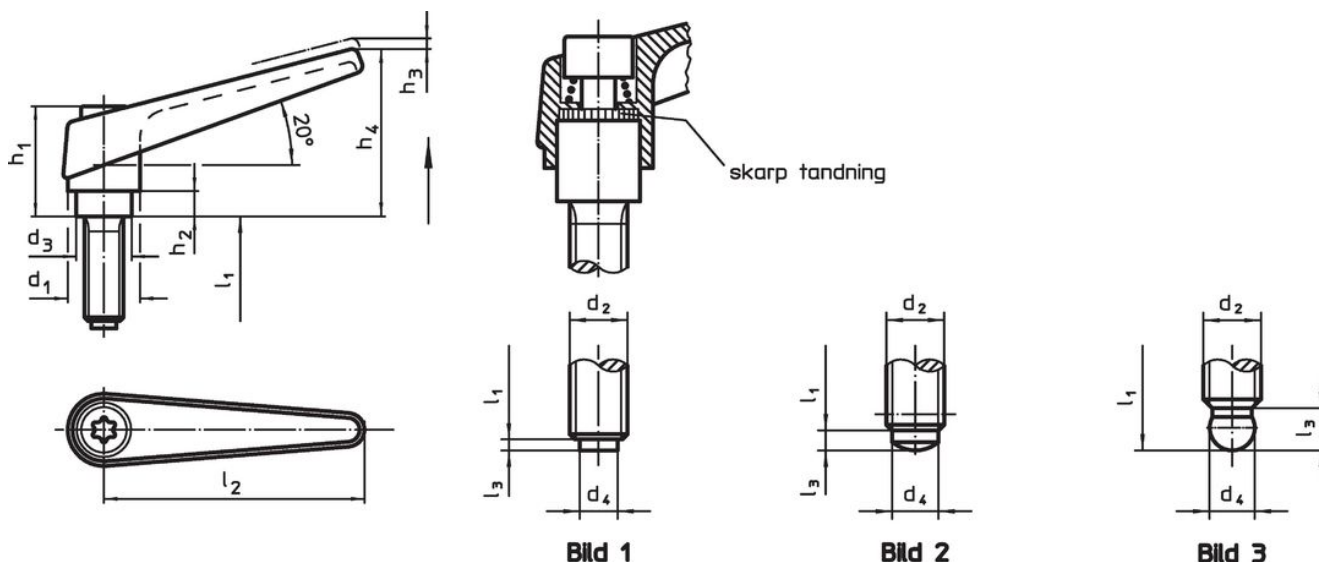

### Orderinformation

| Dimension                         |                |                |                |                |                |                |                |                |                |                |      | [g] | Art.nr.    |  |
|-----------------------------------|----------------|----------------|----------------|----------------|----------------|----------------|----------------|----------------|----------------|----------------|------|-----|------------|--|
| d <sub>1</sub>                    | d <sub>2</sub> | l <sub>1</sub> | d <sub>3</sub> | d <sub>4</sub> | h <sub>1</sub> | h <sub>2</sub> | h <sub>3</sub> | h <sub>4</sub> | l <sub>2</sub> | l <sub>3</sub> | [mm] |     |            |  |
| med tapp av plast – Bild 1, svart |                |                |                |                |                |                |                |                |                |                |      |     |            |  |
| 18                                | M8             | 40             | 13,5           | 6              | 31             | 6,5            | 3              | 45             | 62             | 1              | 81   |     | 24410.0374 |  |