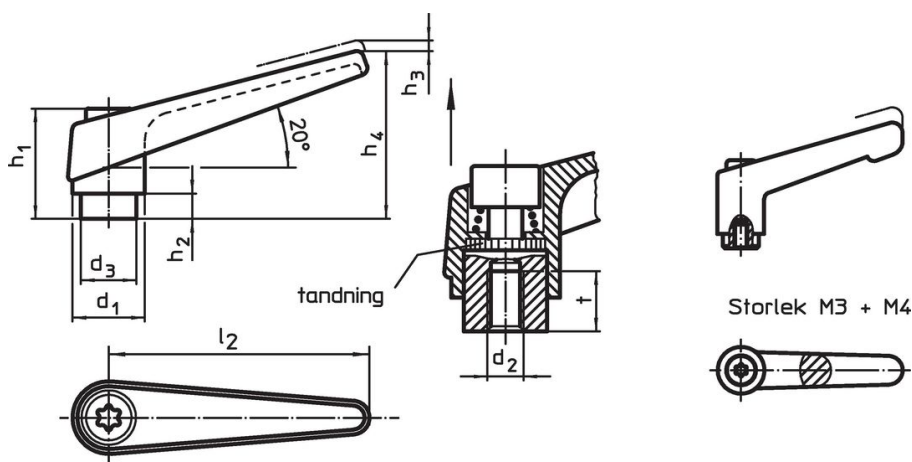

Ritning

Orderinformation

Dimension										[g]	Art.nr.	
d₁	d₂	d₃	h₁	h₂	h₃	h₄	l₂	t	≥			
[mm]												
orange												
30	M12	23	50,5	12	5	76	108	22		286	24400.0611