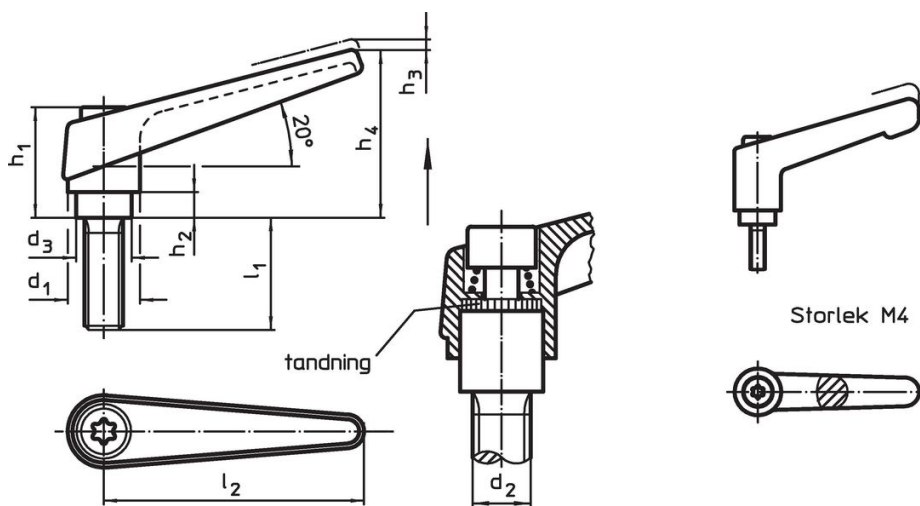

#### Drift

**Genom att lyfta handtaget** frigörs låsningen. Greppets läge ställs in via tandningen. Greppet fäster vid tandningen automatiskt när man släpper greppet.

### Orderinformation

Dimension										[g]	Art.nr.	
d <sub>1</sub>	d <sub>2</sub>	l <sub>1</sub>	d <sub>3</sub>	h <sub>1</sub>	h <sub>2</sub>	h <sub>3</sub>	h <sub>4</sub>	l <sub>2</sub>	[mm]			
silver												
25	M12	50	19	43	11	4	63	89			222	24400.0573