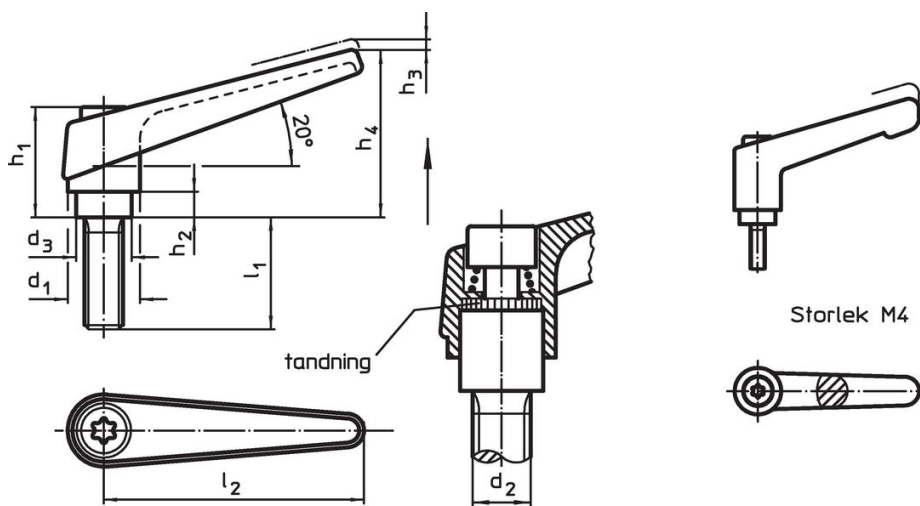

Justerbart spännhandtag · med skruv

24400.0561

Produktbeskrivning

Adjustable clamping levers find versatile applications when the area of use is confined or a specific lever position is required.

Material

Manöverspak

- Gjuten zink, plastbelagd, orange liknande RAL 2004, mattstruktur

Innerdelar

- Stål, svärtat, kvalitet 5.8

Skruv

- Stål, svärtat, kvalitet 5.8

Drift

Genom att lyfta handtaget frigörs låsningen. Greppets läge ställs in via tandningen. Greppet fäster vid tandningen automatiskt när man släpper greppet.

Mer information

Not

Skruvdelen kan bytas ut.

Ritning

Orderinformation

Dimension										[g]	Art.nr.	
d ₁	d ₂	l ₁	d ₃	h ₁	h ₂	h ₃	h ₄	l ₂	[mm]			
orange												
25	M12	40	19	43	11	4	63	89		215	24400.0561	