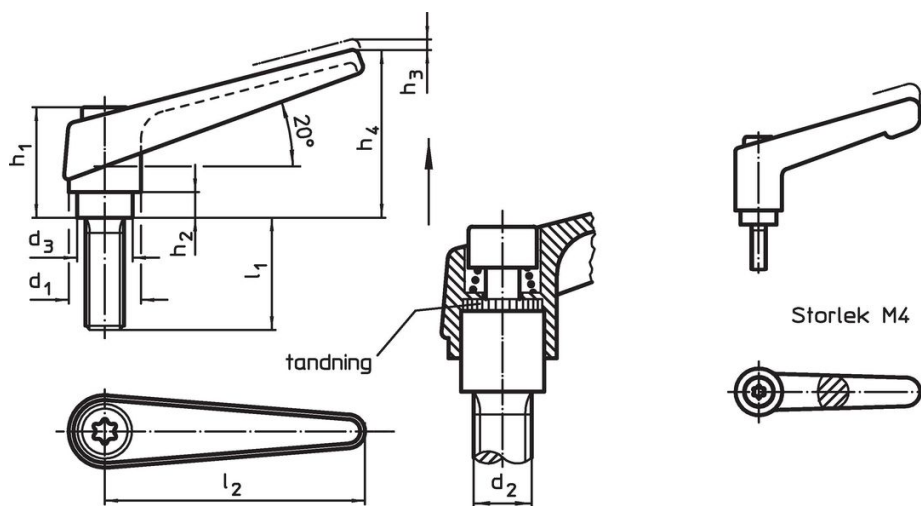

### Drift

**Genom att lyfta handtaget** frigörs låsningen. Greppets läge ställs in via tandningen. Greppet fäster vid tandningen automatiskt när man släpper greppet.

### Orderinformation

Dimension										[g]	Art.nr.
d <sub>1</sub>	d <sub>2</sub>	l <sub>1</sub>	d <sub>3</sub>	h <sub>1</sub>	h <sub>2</sub>	h <sub>3</sub>	h <sub>4</sub>	l <sub>2</sub>	[mm]		
silver											
25	M12	25	19	43	11	4	63	89		205	24400.0543