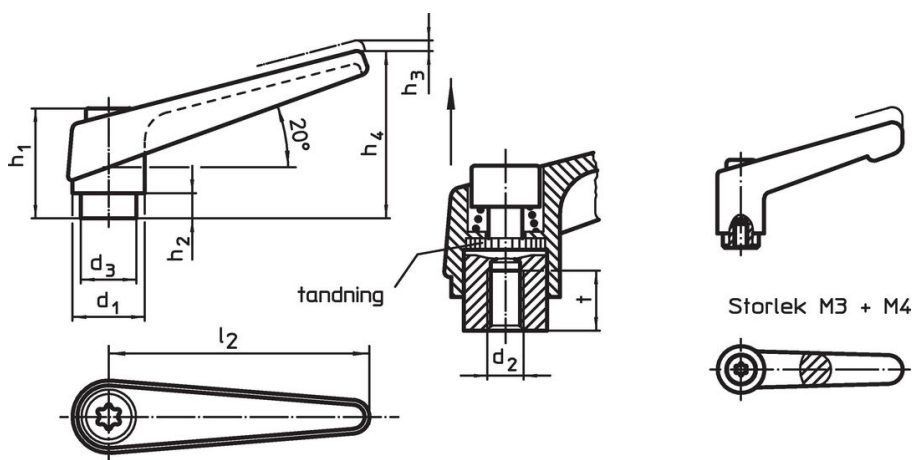

Justerbart spännhandtag • med invändig gänga

24400.0424

Produktbeskrivning

Adjustable clamping levers find versatile applications when the area of use is confined or a specific lever position is required.

Material

Manöverspak

- Zink, gjutet, plastbelagd, svart, liknande RAL 9005, matt yta

Gängad del

- Stål, svartoxiderat, kvalitet 5

Innerdelar

- Stål, svärtat, kvalitet 5.8

Drift

Genom att lyfta handtaget frigörs låsningen. Greppets läge ställs in via tandningen. Greppet fäster vid tandningen automatiskt när man släpper greppet.

Mer information

Not

Gänginsatsen är utbyttbar.

Ritning

Orderinformation

| Dimension | | | | | | | | | | [g] | Art.nr. |
|-----------|-------|-------|-------|-------|-------|-------|-------|-----|--------|-----|------------|
| d_1 | d_2 | d_3 | h_1 | h_2 | h_3 | h_4 | l_2 | t | \geq | | |
| [mm] | | | | | | | | | | | |
| svart | | | | | | | | | | | |
| 22 | M10 | 16 | 36 | 8 | 3,5 | 52 | 74 | 14 | | 109 | 24400.0424 |