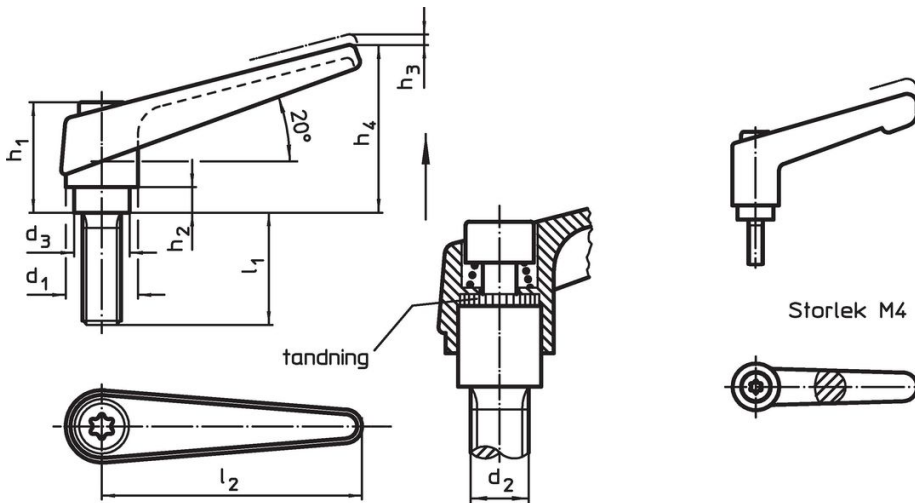

#### Drift

**Genom att lyfta handtaget** frigörs låsningen. Greppets läge ställs in via tandningen. Greppet fäster vid tandningen automatiskt när man släpper greppet.

### Orderinformation

Dimension										[g]	Art.nr.	
d <sub>1</sub>	d <sub>2</sub>	l <sub>1</sub>	d <sub>3</sub>	h <sub>1</sub>	h <sub>2</sub>	h <sub>3</sub>	h <sub>4</sub>	l <sub>2</sub>	[mm]			
silver												
18	M8	32	13,5	31	6,5	3	45	62		86	24400.0363	