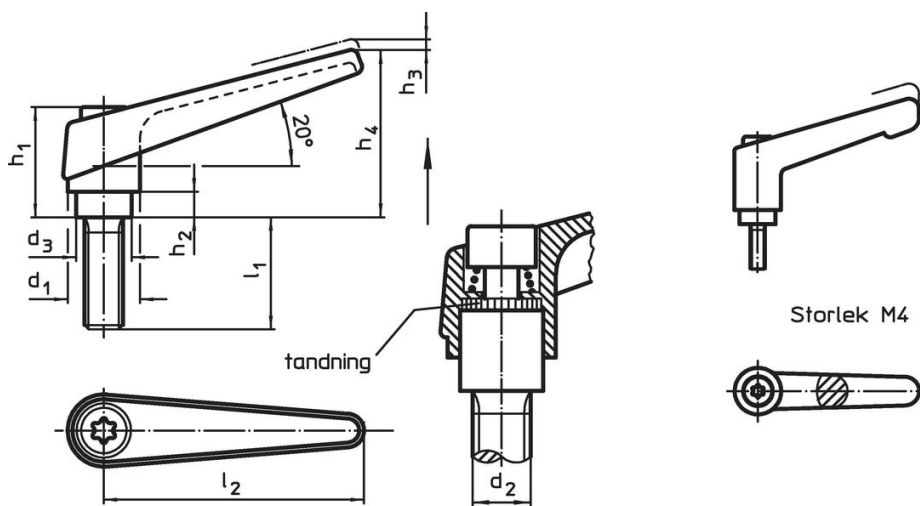

Ritning

Orderinformation

Dimension										Art.nr.
d₁	d₂	l₁	d₃	h₁	h₂	h₃	h₄	l₂	[g]	
orange										
18	M8	16	13,5	31	6,5	3	45	62	74	24400.0331