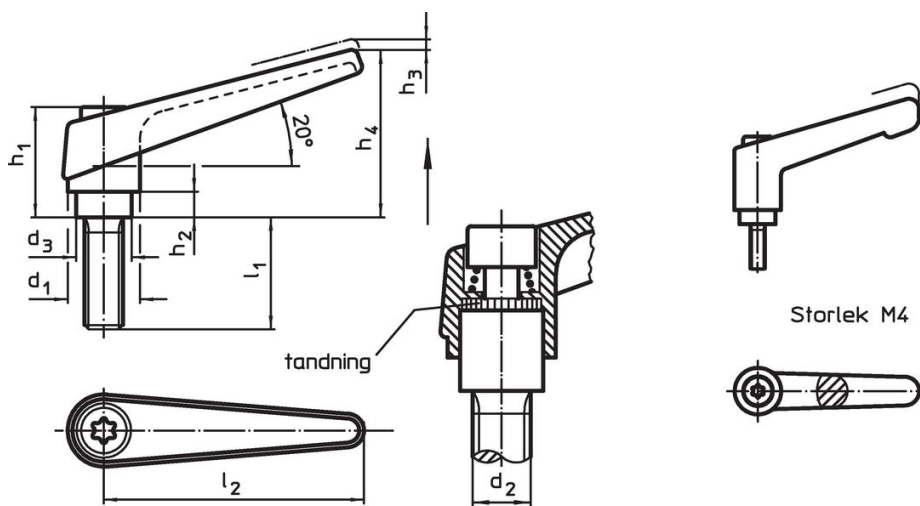

Justerbart spännhandtag · med skruv

24400.0181

Produktbeskrivning

Adjustable clamping levers find versatile applications when the area of use is confined or a specific lever position is required.

Material

Manöverspak

- Gjuten zink, plastbelagd, orange liknande RAL 2004, mattstruktur

Innerdelar

- Stål, svärtat, kvalitet 5.8

Skruv

- Stål, svärtat, kvalitet 5.8

Drift

Genom att lyfta handtaget frigörs låsningen. Greppets läge ställs in via tandningen. Greppet fäster vid tandningen automatiskt när man släpper greppet.

Mer information

Not

Skruvdelen kan bytas ut.

Ritning

Orderinformation

Dimension										Art.nr.
d ₁	d ₂	l ₁	d ₃	h ₁	h ₂	h ₃	h ₄	l ₂	[g]	
orange										
14	M6	40	10	24,5	4	3	35	45	41	24400.0181

Användningsexempel