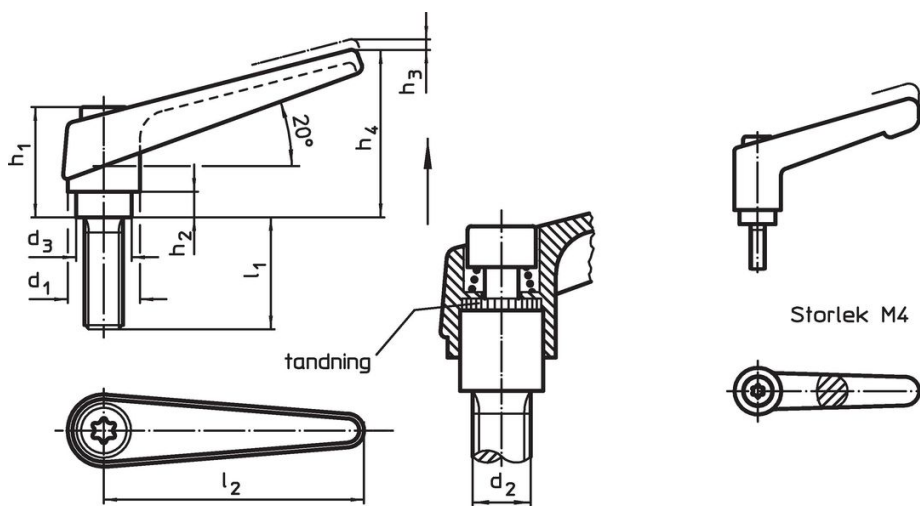

Justerbart spännhandtag · med skruv

24400.0161

Produktbeskrivning

Adjustable clamping levers find versatile applications when the area of use is confined or a specific lever position is required.

Material

Manöverspak

- Gjuten zink, plastbelagd, orange liknande RAL 2004, mattstruktur

Innerdelar

- Stål, svärtat, kvalitet 5.8

Skruv

- Stål, svärtat, kvalitet 5.8

Drift

Genom att lyfta handtaget frigörs låsningen. Greppets läge ställs in via tandningen. Greppet fäster vid tandningen automatiskt när man släpper greppet.

Mer information

Not

Skruvdelen kan bytas ut.

Ritning

Orderinformation

Dimension										Art.nr.
d ₁	d ₂	l ₁	d ₃	h ₁	h ₂	h ₃	h ₄	l ₂	[g]	
orange										
14	M6	25	10	24,5	4	3	35	45	41	24400.0161

Användningsexempel