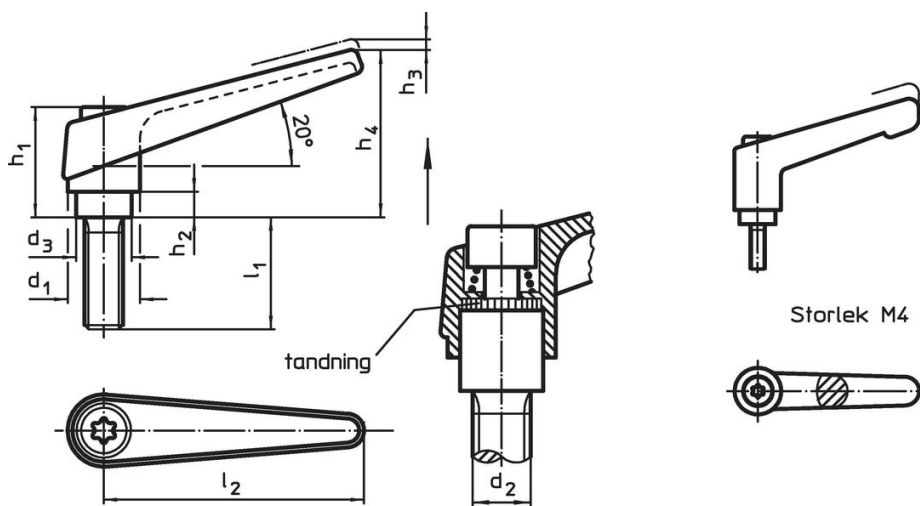

### Drift

**Genom att lyfta handtaget** frigörs låsningen. Greppets läge ställs in via tandningen. Greppet fäster vid tandningen automatiskt när man släpper greppet.

### Orderinformation

Dimension										[g]	Art.nr.
d <sub>1</sub>	d <sub>2</sub>	l <sub>1</sub>	d <sub>3</sub>	h <sub>1</sub>	h <sub>2</sub>	h <sub>3</sub>	h <sub>4</sub>	l <sub>2</sub>	[mm]		
orange											
14	M6	16	10	24,5	4	3	35	45	37	24400.0141	