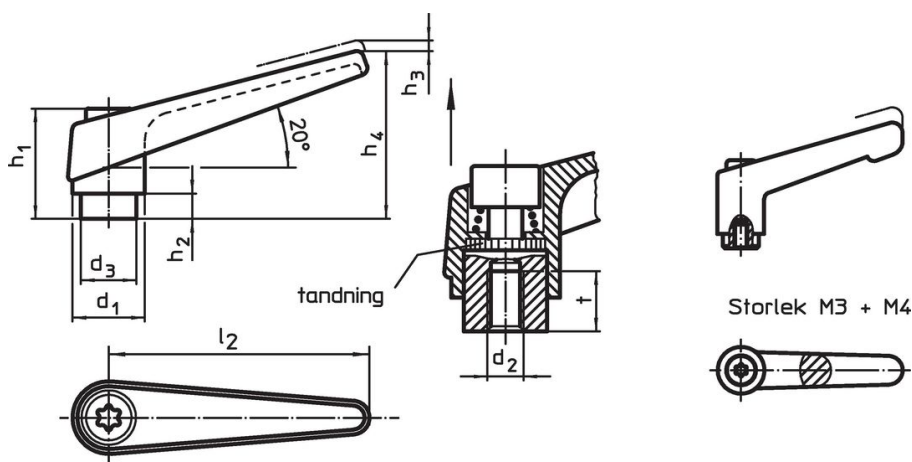

### Drift

**Genom att lyfta handtaget** frigörs låsningen. Greppets läge ställs in via tandningen. Greppet fäster vid tandningen automatiskt när man släpper greppet.

### Orderinformation

Dimension										Art.nr.
d <sub>1</sub>	d <sub>2</sub>	d <sub>3</sub>	h <sub>1</sub>	h <sub>2</sub>	h <sub>3</sub>	h <sub>4</sub>	l <sub>2</sub>	t	≥	
[mm]										[g]
orange										
14	M5	10	24,5	4	3	35	45	8	33	24400.0111