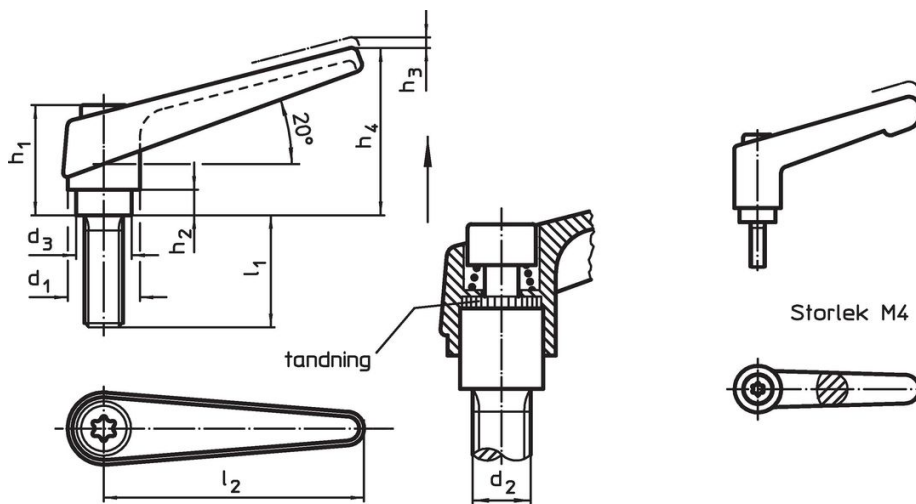

Ritning

Orderinformation

Dimension										Art.nr.
d₁	d₂	l₁	d₃	h₁	h₂	h₃	h₄	l₂	[g]	
orange										
14	M5	40	10	24,5	4	3	35	45	39	24400.0086