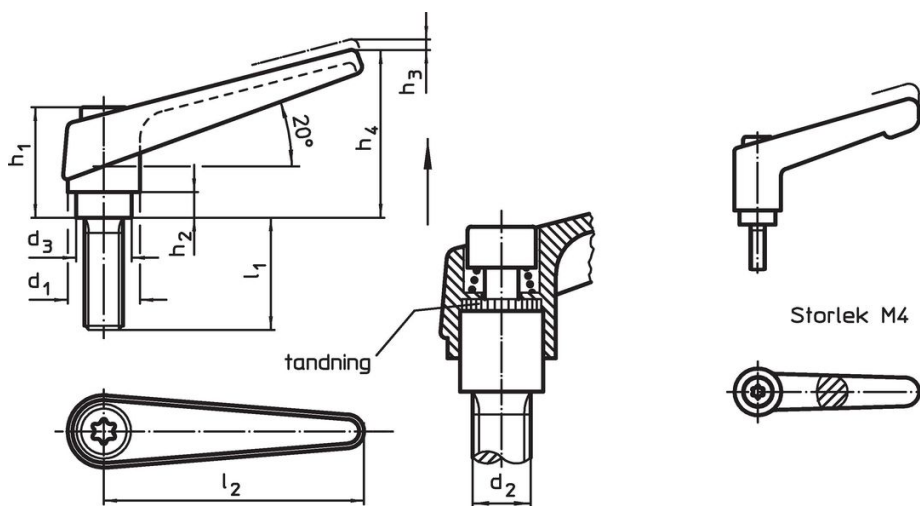

#### Drift

**Genom att lyfta handtaget** frigörs låsningen. Greppets läge ställs in via tandningen. Greppet fäster vid tandningen automatiskt när man släpper greppet.

### Orderinformation

Dimension										[g]	Art.nr.
d <sub>1</sub>	d <sub>2</sub>	l <sub>1</sub>	d <sub>3</sub>	h <sub>1</sub>	h <sub>2</sub>	h <sub>3</sub>	h <sub>4</sub>	l <sub>2</sub>	[mm]		
silver											
14	M5	25	10	24,5	4	3	35	45	38	24400.0073	