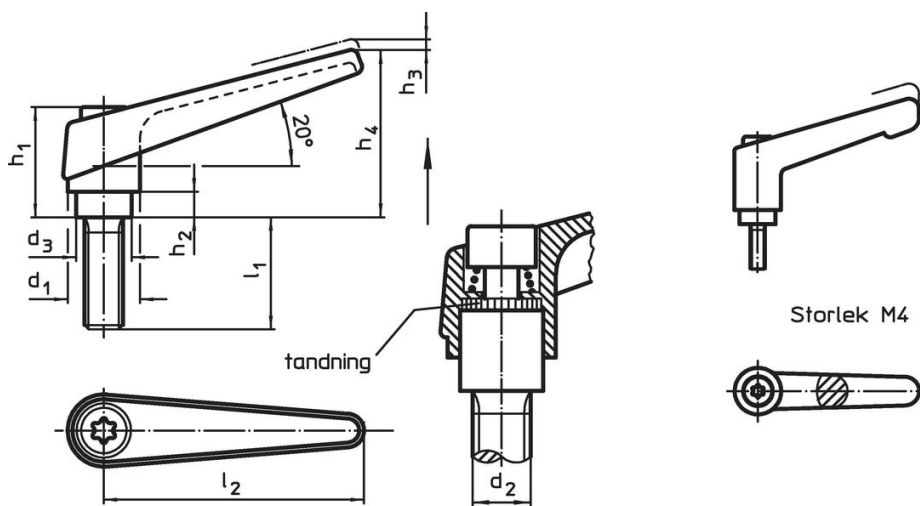

### Drift

**Genom att lyfta handtaget** frigörs låsningen. Greppets läge ställs in via tandningen. Greppet fäster vid tandningen automatiskt när man släpper greppet.

### Orderinformation

Dimension										[g]	Art.nr.	
d <sub>1</sub>	d <sub>2</sub>	l <sub>1</sub>	d <sub>3</sub>	h <sub>1</sub>	h <sub>2</sub>	h <sub>3</sub>	h <sub>4</sub>	l <sub>2</sub>	[mm]			
orange												
14	M5	20	10	24,5	4	3	35	45		37	24400.0061	