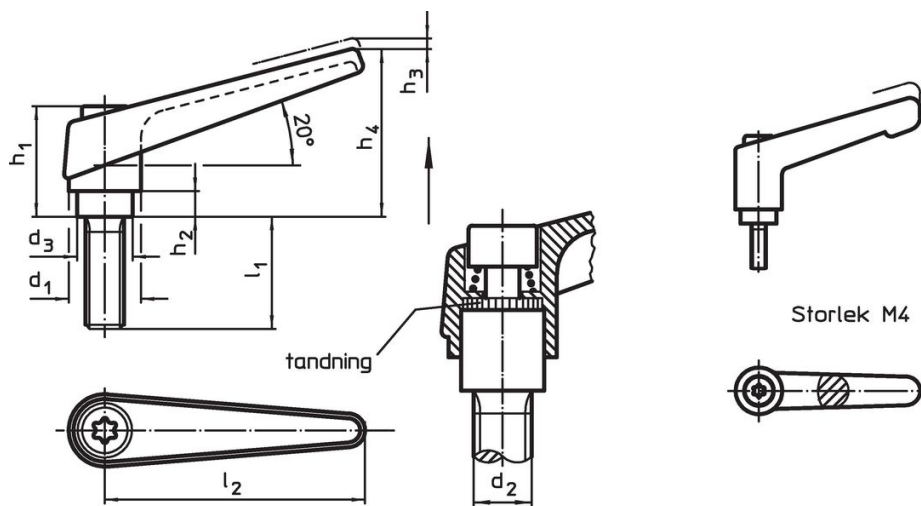

Ritning

Orderinformation

Dimension										[g]	Art.nr.	
d₁	d₂	l₁	d₃	h₁	h₂	h₃	h₄	l₂	[mm]			
svart												
14	M5	12	10	24,5	4	3	35	45		36	24400.0044