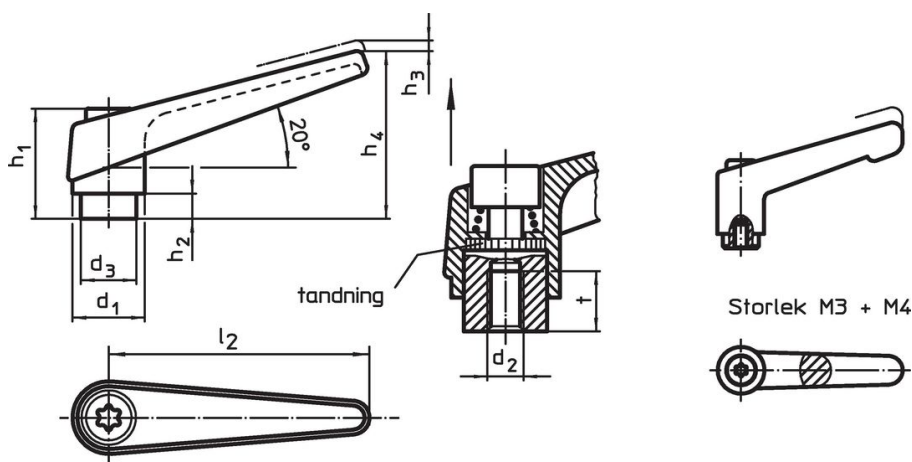

Ritning

Orderinformation

Dimension										[g]	Art.nr.	
d₁	d₂	d₃	h₁	h₂	h₃	h₄	l₂	t	≥			
[mm]												
orange												
13	M4	10	24,5	4	3,5	30,5	30	9	≥	25	24400.0036