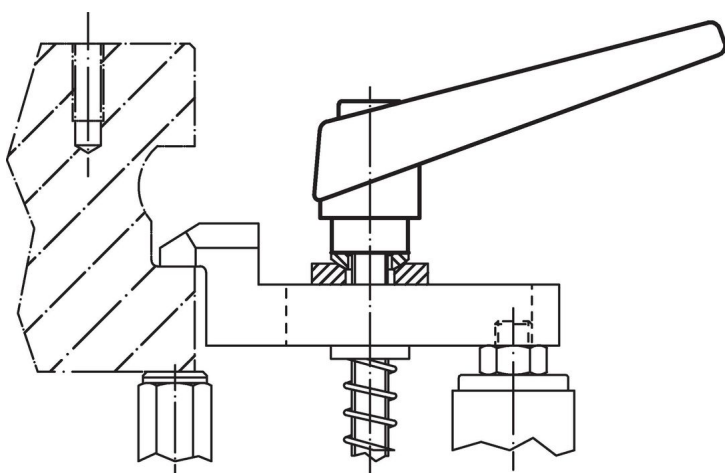

Användningsexempel