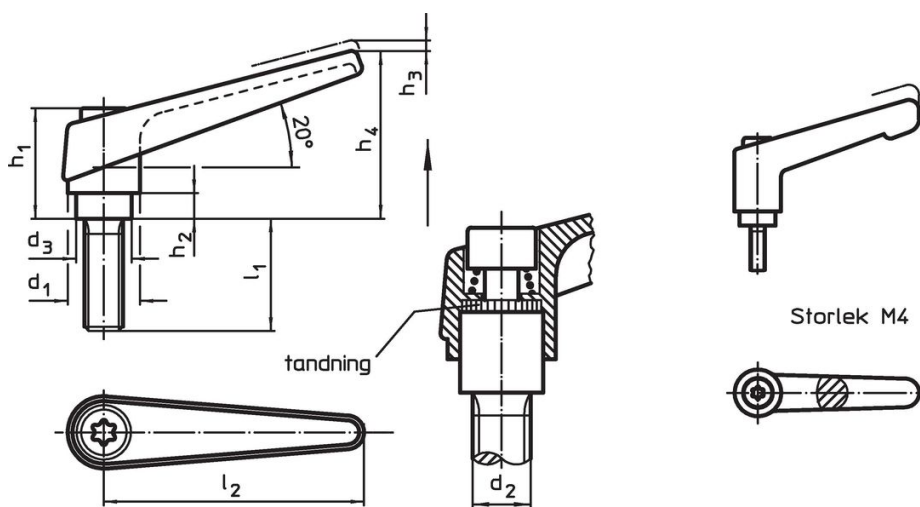

Justerbart spännhandtag · med skruv

24400.0026

Produktbeskrivning

Adjustable clamping levers find versatile applications when the area of use is confined or a specific lever position is required.

Material

Manöverspak

- Gjuten zink, plastbelagd , orange liknande RAL 2004, mattstruktur

Innerdelar

- Stål, svärtat, kvalitet 5.8

Skruv

- Stål, svärtat, kvalitet 5.8

Drift

Genom att lyfta handtaget frigörs låsningen. Greppets läge ställs in via tandningen. Greppet fäster vid tandningen automatiskt när man släpper greppet.

Mer information

Not

Skruvdelen kan bytas ut.

Ritning

Orderinformation

Dimension										[g]	Art.nr.
d₁	d₂	l₁	d₃	h₁	h₂	h₃	h₄	l₂	[mm]		
orange											
13	M4	32	10	24,5	4	3,5	30,5	30	28	24400.0026	

Användningsexempel