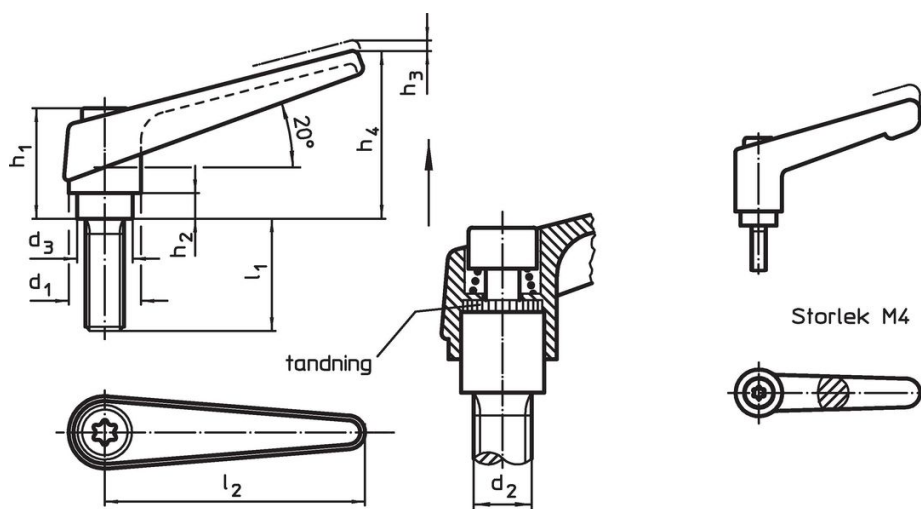

Justerbart spännhandtag · med skruv

24400.0022

Produktbeskrivning

Adjustable clamping levers find versatile applications when the area of use is confined or a specific lever position is required.

Material

Manöverspak

- Gjuten zink, plastbelagd , orange liknande RAL 2004, mattstruktur

Innerdelar

- Stål, svärtat, kvalitet 5.8

Skruv

- Stål, svärtat, kvalitet 5.8

Drift

Genom att lyfta handtaget frigörs låsningen. Greppets läge ställs in via tandningen. Greppet fäster vid tandningen automatiskt när man släpper greppet.

Mer information

Not

Skruvdelen kan bytas ut.

Ritning

Storlek M4

Orderinformation

Dimension										[g]	Art.nr.
d ₁	d ₂	l ₁	d ₃	h ₁	h ₂	h ₃	h ₄	l ₂	[mm]		
orange											
13	M4	25	10	24,5	4	3,5	30,5	30	28	24400.0022	