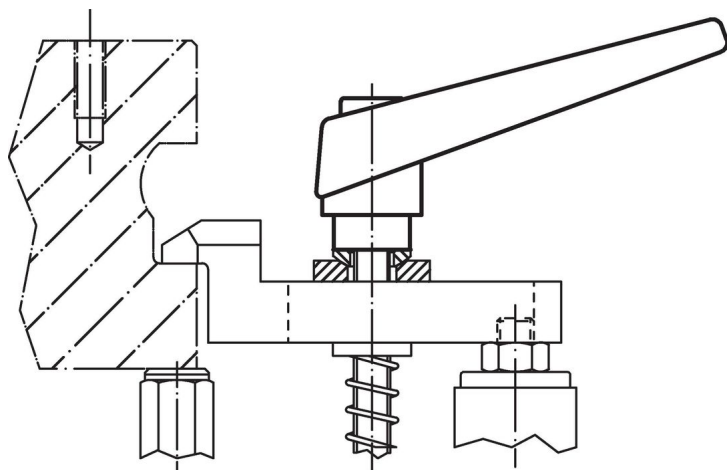

Användningsexempel