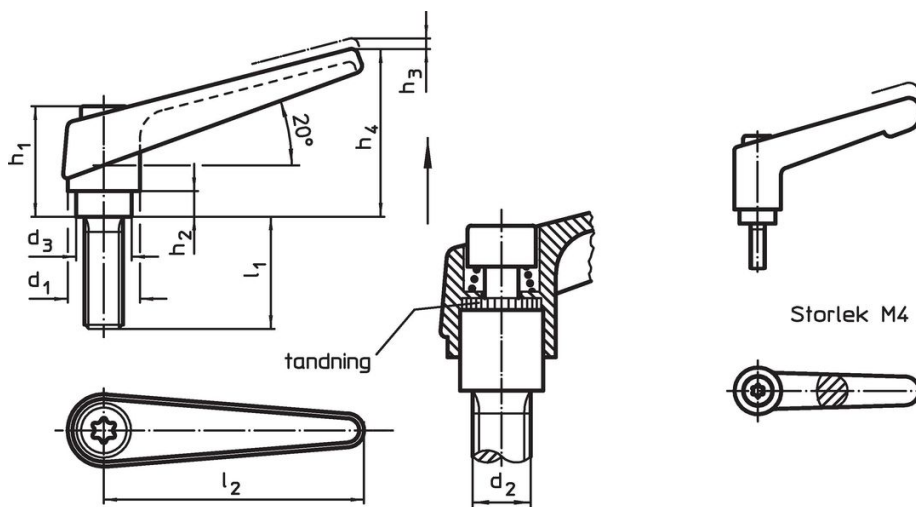

Justerbart spännhandtag · med skruv

24400.0018

Produktbeskrivning

Adjustable clamping levers find versatile applications when the area of use is confined or a specific lever position is required.

Material

Manöverspak

- Gjuten zink, plastbelagd , orange liknande RAL 2004, mattstruktur

Innerdelar

- Stål, svärtat, kvalitet 5.8

Skruv

- Stål, svärtat, kvalitet 5.8

Drift

Genom att lyfta handtaget frigörs låsningen. Greppets läge ställs in via tandningen. Greppet fäster vid tandningen automatiskt när man släpper greppet.

Mer information

Not

Skruvdelen kan bytas ut.

Ritning

Orderinformation

Dimension										[g]	Art.nr.
d_1	d_2	l_1	d_3	h_1	h_2	h_3	h_4	l_2	[mm]		
orange											
13	M4	20	10	24,5	4	3,5	30,5	30	28	24400.0018	

Användningsexempel