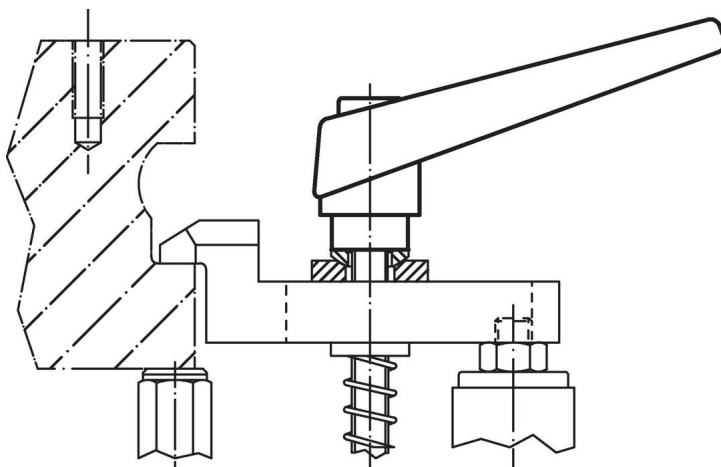

Användningsexempel