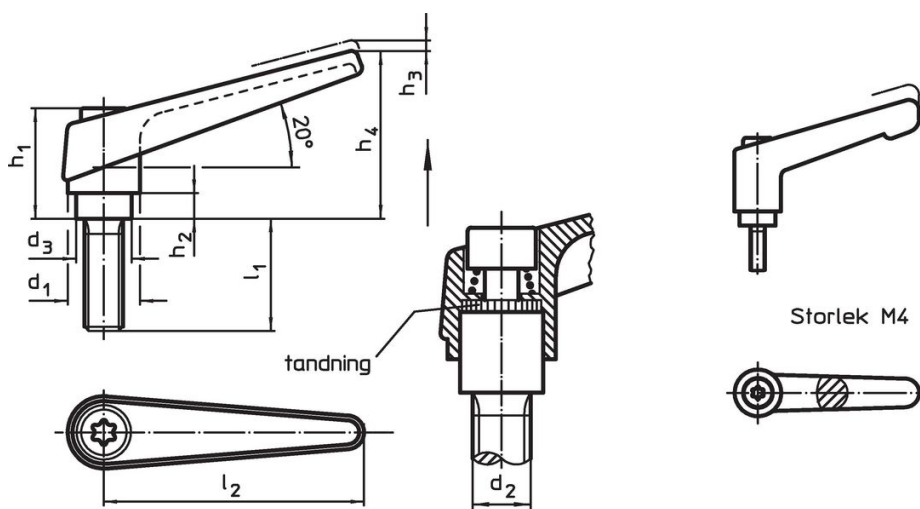

Justerbart spännhandtag · med skruv

24400.0014

Produktbeskrivning

Adjustable clamping levers find versatile applications when the area of use is confined or a specific lever position is required.

Material

Manöverspak

- Gjuten zink, plastbelagd , orange liknande RAL 2004, mattstruktur

Innerdelar

- Stål, svärtat, kvalitet 5.8

Skruv

- Stål, svärtat, kvalitet 5.8

Drift

Genom att lyfta handtaget frigörs låsningen. Greppets läge ställs in via tandningen. Greppet fäster vid tandningen automatiskt när man släpper greppet.

Mer information

Not

Skruvdelen kan bytas ut.

Ritning

Orderinformation

Dimension										[g]	Art.nr.
d ₁	d ₂	l ₁	d ₃	h ₁	h ₂	h ₃	h ₄	l ₂	[mm]		
orange											
13	M4	16	10	24,5	4	3,5	30,5	30	27	24400.0014	