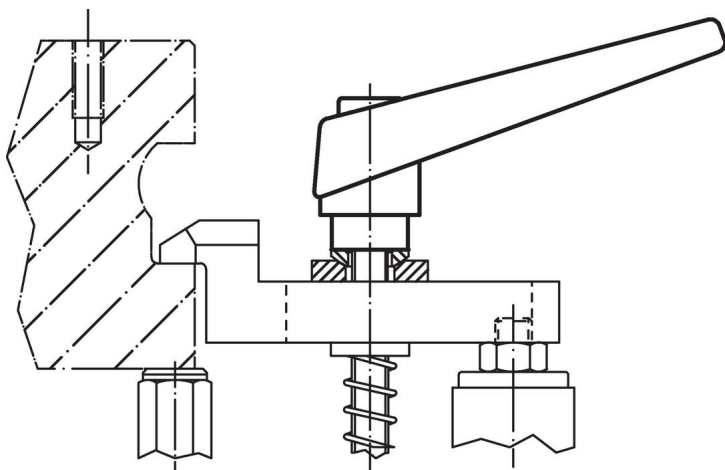

Användningsexempel