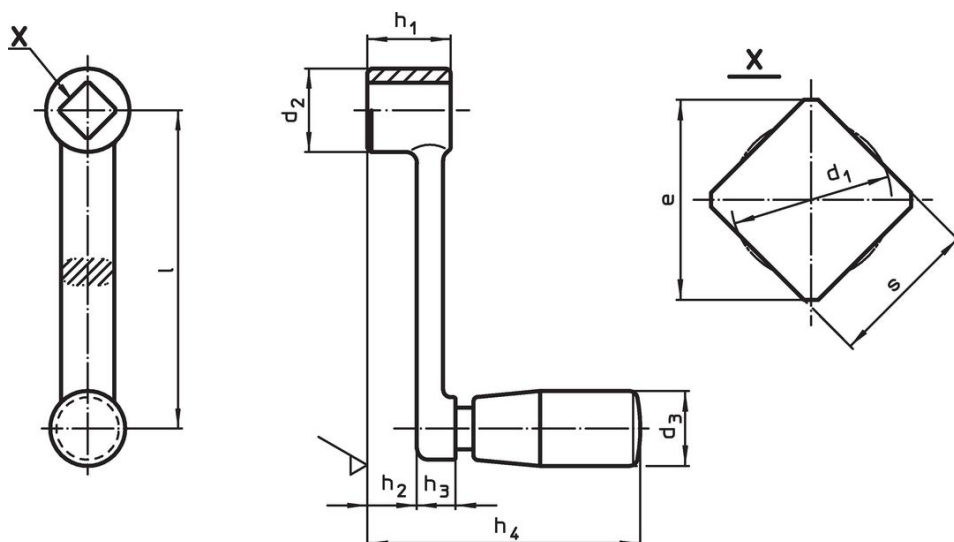

Handtag med vev · Rostfritt stål precisionsgjutet

24330.0550

Produktbeskrivning

Navets plana sida är bearbetad.

Material

Axeldel

- Rostfritt stål 1.4301

Handtag

- Rostfritt stål 1.4308

cylindriskt handtag

- Hårdplast PF 31, svart

Ritning

Orderinformation

Dimension									d ₃	Art.nr.	
l	s	e	d ₁	d ₂	h ₁	h ₂	h ₃	h ₄	Cylindriskt handtag Ø		
	H11	min.	max.	[mm]					EH 24530.	[g]	
160	17	22,2	17,9	32	32	22,6	9,4	99,5	23	370	24330.0550