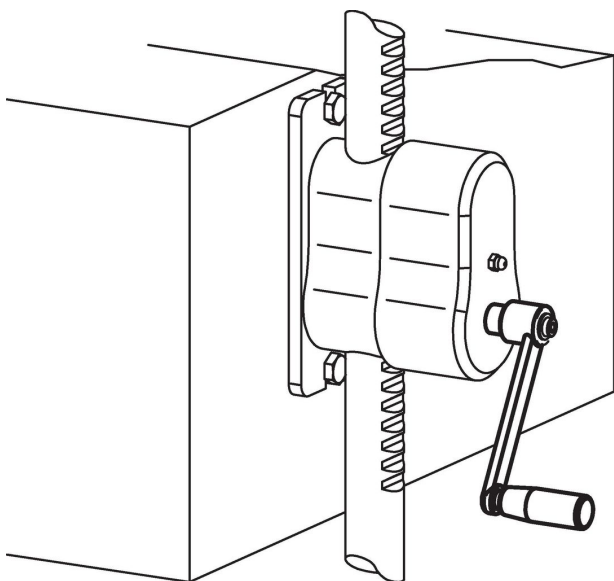

Användningsexempel

Överensstämmelse

RoHS-kompatibel

Överensstämmer med direktiv 2011/65/EU och direktiv 2015/863

Innehåller inte SVHC-ämnen

Inga SVHC-ämnen med mer än 0,1 % w/w - SVHC-lista [REACH] per 27.06.2024.

Innehåller inte ämnen i proposition 65

Inga Proposition 65-ämnen inkluderade
<https://www.P65Warnings.ca.gov/>

Fri från konfliktmineraler

Denna produkt innehåller inga ämnen betecknade som konfliktmineraler" såsom tantal, tenn, guld eller volfram från Demokratiska republiken Kongo eller angränsande länder."