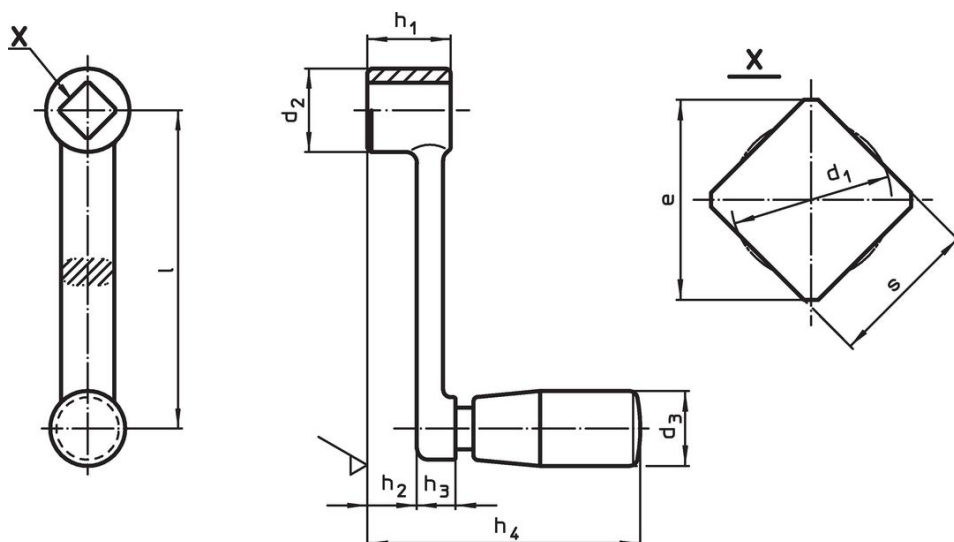

Handtag med vev • Rostfritt stål precisionsgjutet

24330.0540

Produktbeskrivning

Navets plana sida är bearbetad.

Material

Axeldel

- Rostfritt stål 1.4301

Handtag

- Rostfritt stål 1.4308

cylindriskt handtag

- Hårdplast PF 31, svart

Ritning

Orderinformation

Dimension									d ₃	Art.nr.	
l	s	e	d ₁	d ₂	h ₁	h ₂	h ₃	h ₄	Cylindriskt handtag Ø EH 24530.		
	H11	min.	max.	[mm]					[mm]	[g]	
125	14	18,1	14,7	28	28	18,8	9,2	95,5	23	320	24330.0540