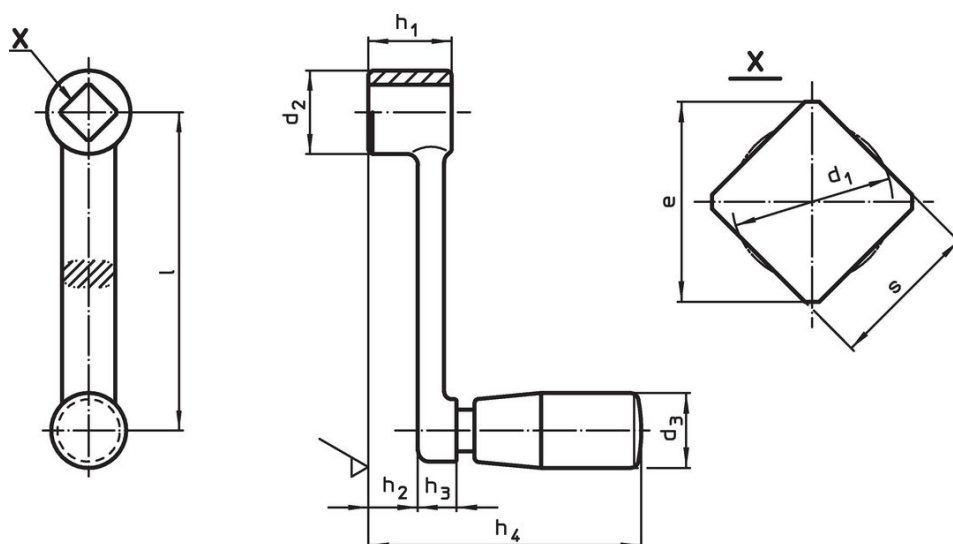

Handtag med vev • Rostfritt stål precisionsgjutet

24330.0530

Produktbeskrivning

Navets plana sida är bearbetad.

Material

Axeldel

- Rostfritt stål 1.4301

Handtag

- Rostfritt stål 1.4308

cylindriskt handtag

- Hårdplast PF 31, svart

Ritning

Orderinformation

Dimension									d ₃	[g]	Art.nr.
l	s	e	d ₁	d ₂	h ₁	h ₂	h ₃	h ₄	Cylindriskt handtag Ø EH 24530.		
	H11	min.	max.	[mm]					[mm]		
100	12	16,1	12,6	26	26	17,7	8,3	78,5	21	191	24330.0530