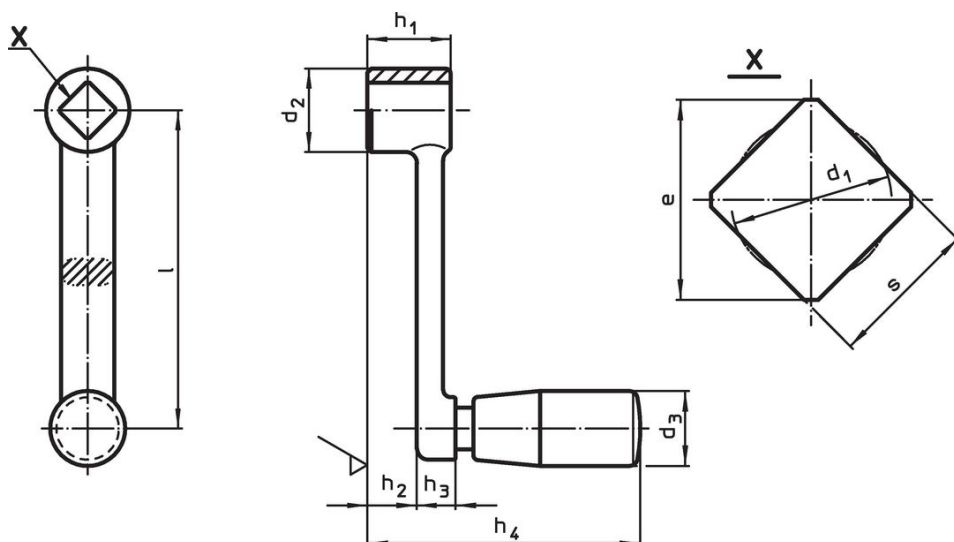

Handtag med vev • Rostfritt stål precisionsgjutet

24330.0520

Produktbeskrivning

Navets plana sida är bearbetad.

Material

Axeldel

- Rostfritt stål 1.4301

Handtag

- Rostfritt stål 1.4308

cylindriskt handtag

- Hårdplast PF 31, svart

Ritning

Orderinformation

Dimension									d ₃	[g]	Art.nr.
l	s H11	e min.	d ₁ max.	d ₂	h ₁	h ₂ ~	h ₃	h ₄ ~	Cylindriskt handtag Ø EH 24530.		
[mm]									[mm]		
80	10	13,1	10,5	22	22	15,4	6,6	64,5	18	124	24330.0520