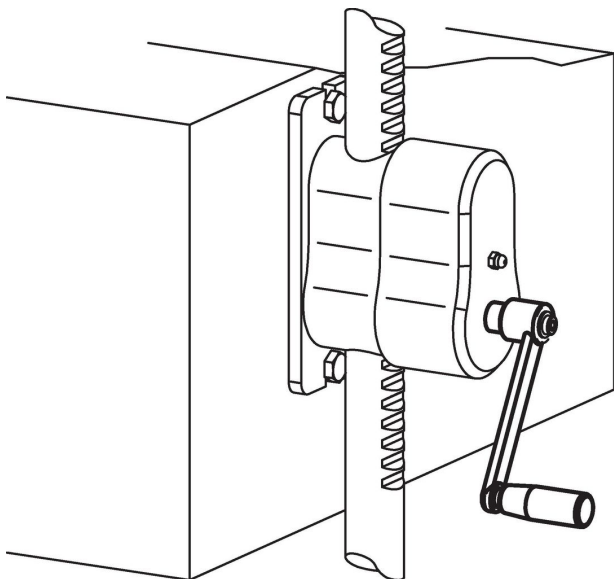

Användningsexempel

Överensstämmelse

RoHS-kompatibel

Överensstämmer med direktiv 2011/65/EU och direktiv 2015/863

Innehåller inte SVHC-ämnen

Inga SVHC-ämnen med mer än 0,1 % w/w - SVHC-lista [REACH] per 27.06.2024.

Innehåller inte ämnen i proposition 65

Inga Proposition 65-ämnen inkluderade
<https://www.P65Warnings.ca.gov/>

Fri från konfliktmineraler

Denna produkt innehåller inga ämnen betecknade som konfliktmineraler" såsom tantal, tenn, guld eller volfram från Demokratiska republiken Kongo eller angränsande länder."