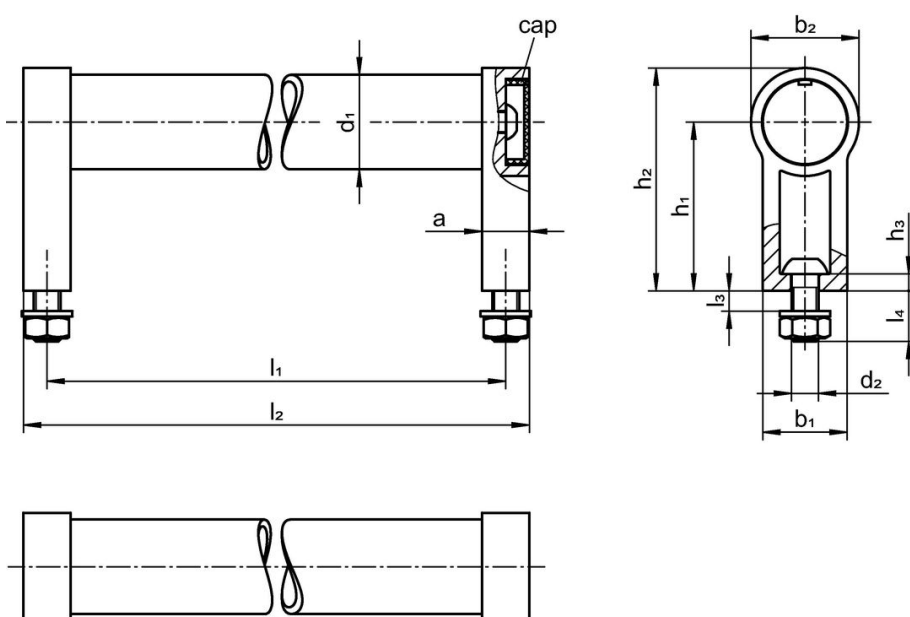

### Orderinformation

Dimension								[g]	Art.nr.
$d_1$	$l_1$ $\pm 0,25$	$a$	$b_1$	$d_2$	$h_1$	$h_2$	$l_2$		
[mm]									
svart liknande RAL 9005									
28	600	14	25	M6	50	66	614	500	24321.0830