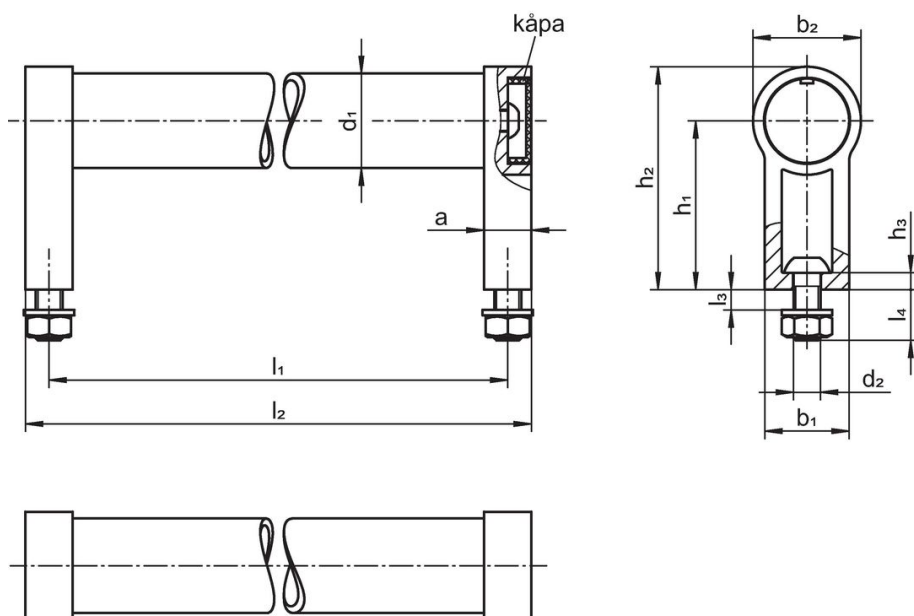

Ritning

Orderinformation

Dimension								[g]	Art.nr.
d₁	l₁ ±0,25	a	b₁	d₂	h₁	h₂	l₂		
[mm]									
silver liknande RAL 9006									
28	600	14	25	M6	50	66	614	500	24321.0730

Överensstämmelse

RoHS-kompatibel

Överensstämmer med direktiv 2011/65/EU och direktiv 2015/863

Innehåller inte SVHC-ämnena

Inga SVHC-ämnena med mer än 0,1 % w/w - SVHC-lista [REACH] per 27.06.2024.

Innehåller inte ämnena i proposition 65

Inga Proposition 65-ämnena inkluderade

<https://www.P65Warnings.ca.gov/>

Fri från konfliktmineraler

Denna produkt innehåller inga ämnena betecknade som konfliktmineraler" såsom tantal, tenn, guld eller volfram från Demokratiska republiken Kongo eller angränsande länder."