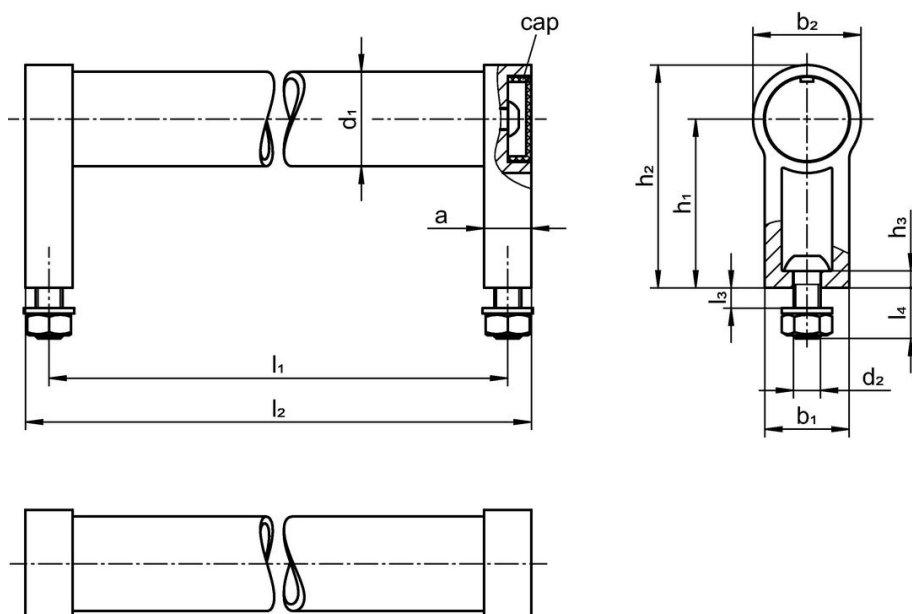

### Orderinformation

Dimension								[g]	Art.nr.
d <sub>1</sub>	l <sub>1</sub> ±0,25	a	b <sub>1</sub>	d <sub>2</sub>	h <sub>1</sub>	h <sub>2</sub>	l <sub>2</sub>		
[mm]									
silver liknande RAL 9006									
28	500	14	25	M6	50	66	514	480	24321.0725