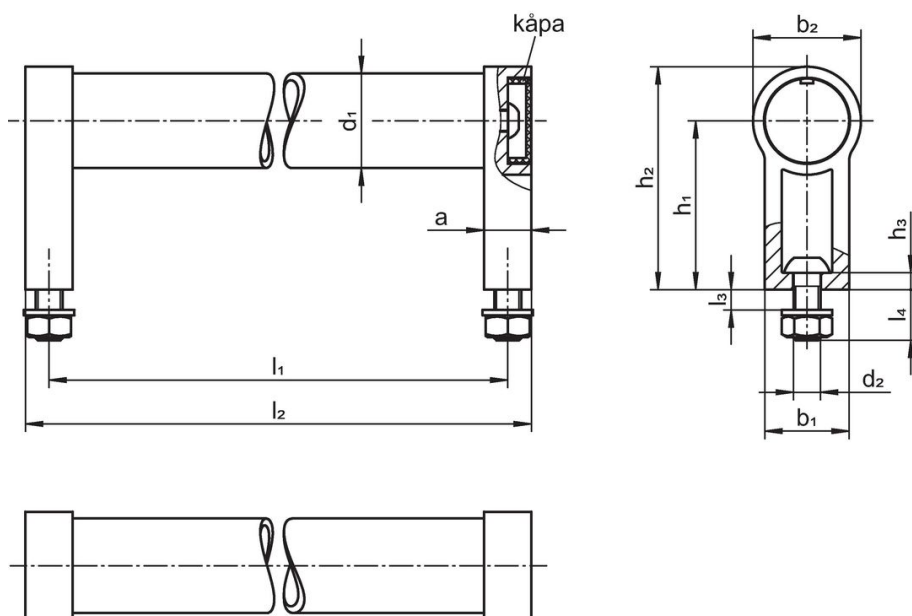

Ritning

Orderinformation

Dimension								[g]	Art.nr.
d_1	l_1 $\pm 0,25$	a	b_1	d_2	h_1	h_2	l_2		
[mm]									
silver liknande RAL 9006									
28	400	14	25	M6	50	66	414	440	24321.0720

Överensstämmelse

RoHS-kompatibel

Överensstämmer med direktiv 2011/65/EU och direktiv 2015/863

Innehåller inte SVHC-ämnena

Inga SVHC-ämnena med mer än 0,1 % w/w - SVHC-lista [REACH] per 27.06.2024.

Innehåller inte ämnena i proposition 65

Inga Proposition 65-ämnena inkluderade

<https://www.P65Warnings.ca.gov/>

Fri från konfliktmineraler

Denna produkt innehåller inga ämnena betecknade som konfliktmineraler" såsom tantal, tenn, guld eller volfram från Demokratiska republiken Kongo eller angränsande länder."