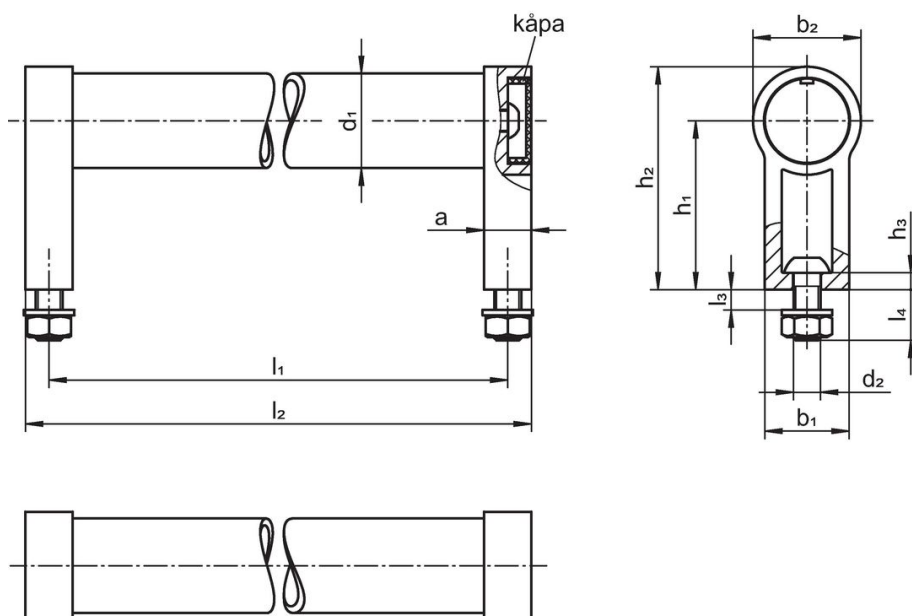

Ritning

Orderinformation

Dimension								[g]	Art.nr.
d₁	l₁ ±0,25	a	b₁	d₂	h₁	h₂	l₂		
[mm]									
silver liknande RAL 9006									
28	350	14	25	M6	50	66	364	400	24321.0715

Överensstämmelse

RoHS-kompatibel

Överensstämmer med direktiv 2011/65/EU och direktiv 2015/863

Innehåller inte SVHC-ämnena

Inga SVHC-ämnena med mer än 0,1 % w/w - SVHC-lista [REACH] per 27.06.2024.

Innehåller inte ämnena i proposition 65

Inga Proposition 65-ämnena inkluderade
<https://www.P65Warnings.ca.gov/>

Fri från konfliktmineraler

Denna produkt innehåller inga ämnena betecknade som konfliktmineraler" såsom tantal, tenn, guld eller volfram från Demokratiska republiken Kongo eller angränsande länder."