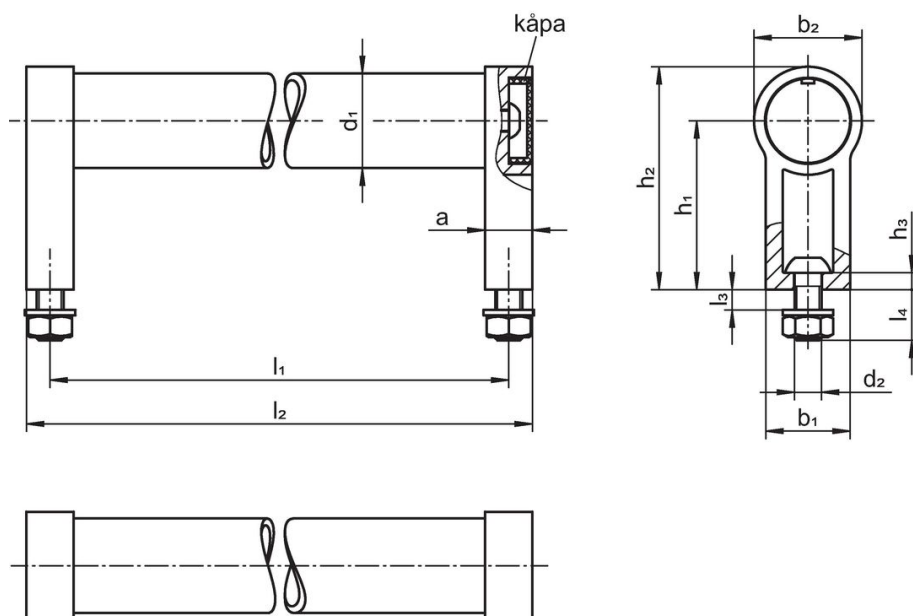

Ritning

Orderinformation

Dimension								[g]	Art.nr.
d₁	l₁ ±0,25	a	b₁	d₂	h₁	h₂	l₂		
[mm]									
silver liknande RAL 9006									
28	300	14	25	M6	50	66	314	360	24321.0710

Överensstämmelse

RoHS-kompatibel

Överensstämmer med direktiv 2011/65/EU och direktiv 2015/863

Innehåller inte SVHC-ämnena

Inga SVHC-ämnena med mer än 0,1 % w/w - SVHC-lista [REACH] per 27.06.2024.

Innehåller inte ämnena i proposition 65

Inga Proposition 65-ämnena inkluderade
<https://www.P65Warnings.ca.gov/>

Fri från konfliktmineraler

Denna produkt innehåller inga ämnena betecknade som konfliktmineraler" såsom tantal, tenn, guld eller volfram från Demokratiska republiken Kongo eller angränsande länder."