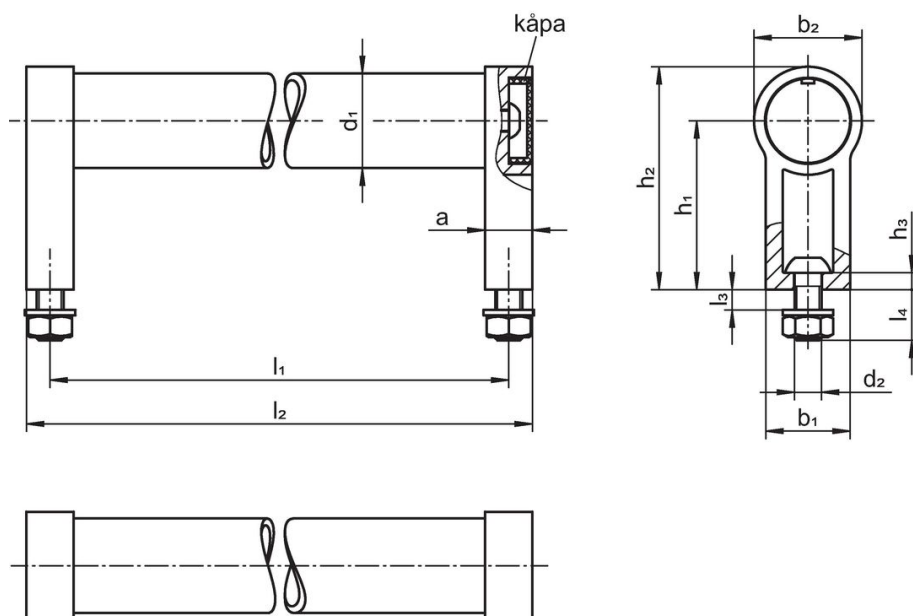

### Orderinformation

Dimension								[g]	Art.nr.
d <sub>1</sub>	l <sub>1</sub> ±0,25	a	b <sub>1</sub>	d <sub>2</sub>	h <sub>1</sub>	h <sub>2</sub>	l <sub>2</sub>		
[mm]									
silver liknande RAL 9006									
28	200	14	25	M6	50	66	214	320	24321.0700