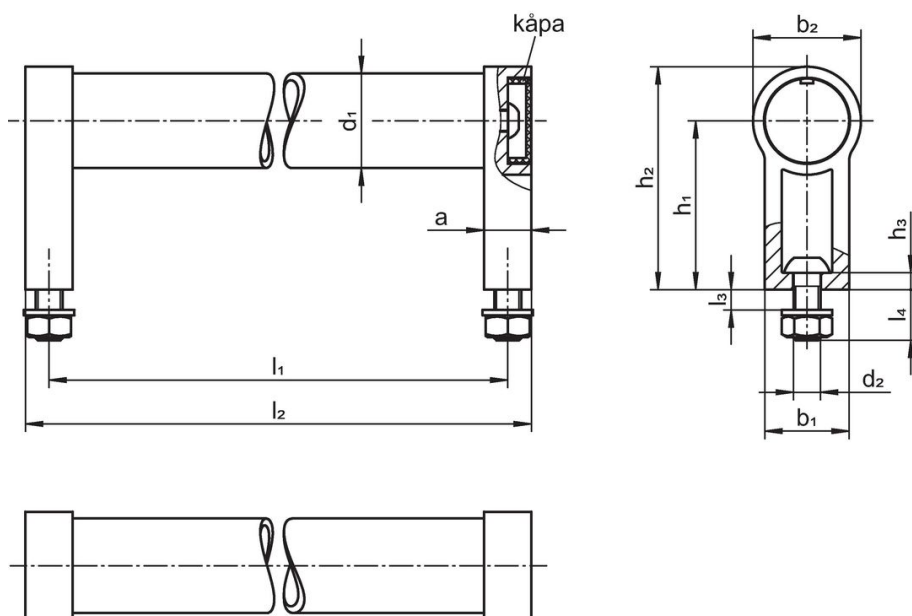

Ritning

Orderinformation

Dimension								[g]	Art.nr.
d₁	l₁ ±0,25	a	b₁	d₂	h₁	h₂	l₂		
[mm]									
silver liknande RAL 9006									
28	200	14	25	M6	50	66	214	320	24321.0700

Överensstämmelse

RoHS-kompatibel

Överensstämmer med direktiv 2011/65/EU och direktiv 2015/863

Innehåller inte SVHC-ämnena

Inga SVHC-ämnena med mer än 0,1 % w/w - SVHC-lista [REACH] per 27.06.2024.

Innehåller inte ämnena i proposition 65

Inga Proposition 65-ämnena inkluderade
<https://www.P65Warnings.ca.gov/>

Fri från konfliktmineraler

Denna produkt innehåller inga ämnena betecknade som konfliktmineraler" såsom tantal, tenn, guld eller volfram från Demokratiska republiken Kongo eller angränsande länder."