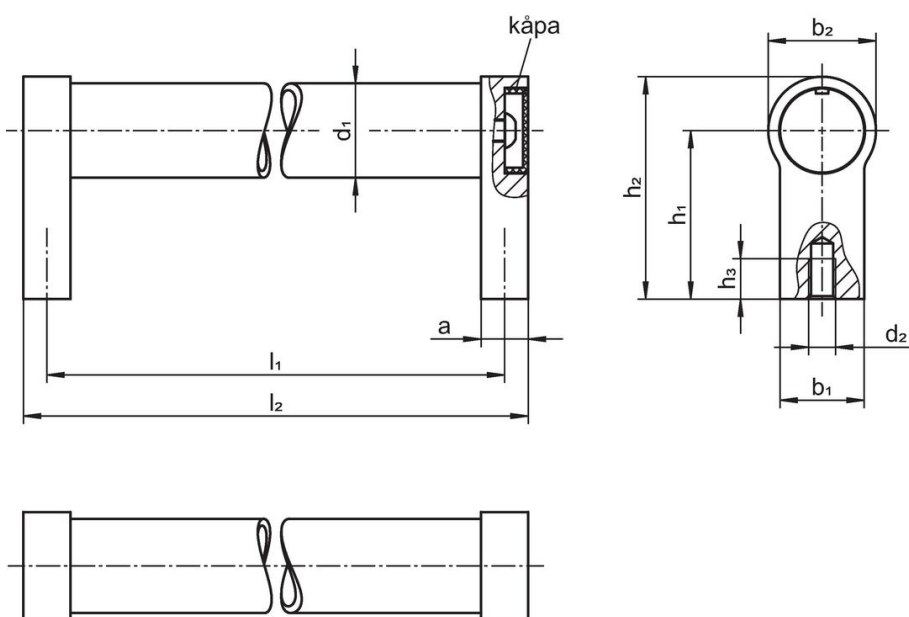

Kåpa

- Plast, ljusgrå

Mer information

Not

Specialutförande på begäran.

Ritning

Orderinformation

Dimension									[g]	Art.nr.
d_1	l_1 $\pm 0,25$	a	b_1	d_2 [mm]	h_1	h_2	h_3 min.	l_2		
svart liknande RAL 9005										
30	300	17	27	M8	51	68	15	317	381	24321.0475