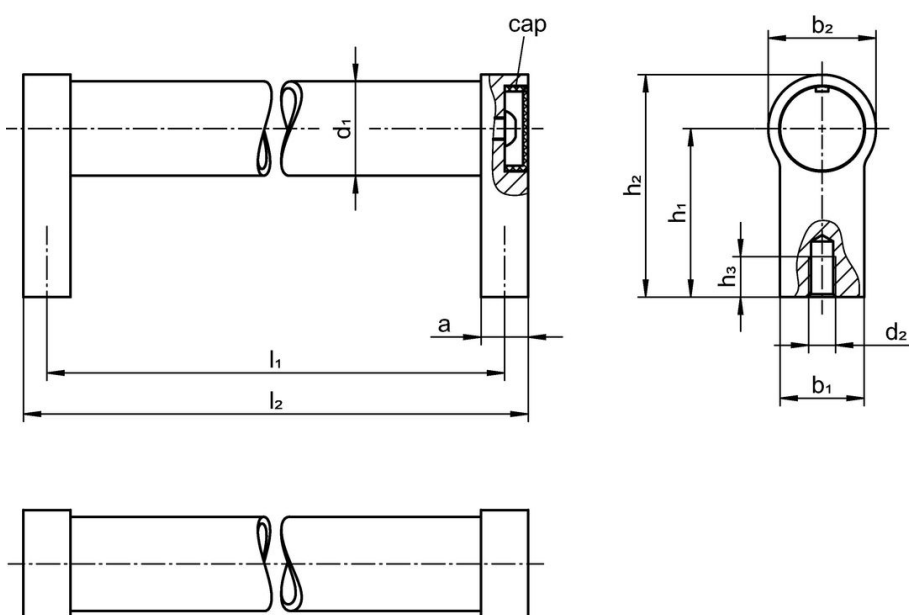

Kåpa

- Plast, ljusgrå

Mer information

Not

Specialutförande på begäran.

Ritning

Orderinformation

Dimension									[g]	Art.nr.
d ₁	l ₁ ±0,25	a	b ₁	d ₂ [mm]	h ₁	h ₂	h ₃ min.	l ₂		
svart liknande RAL 9005										
28	300	14	25	M8	50	66	15	314	390	24321.0445