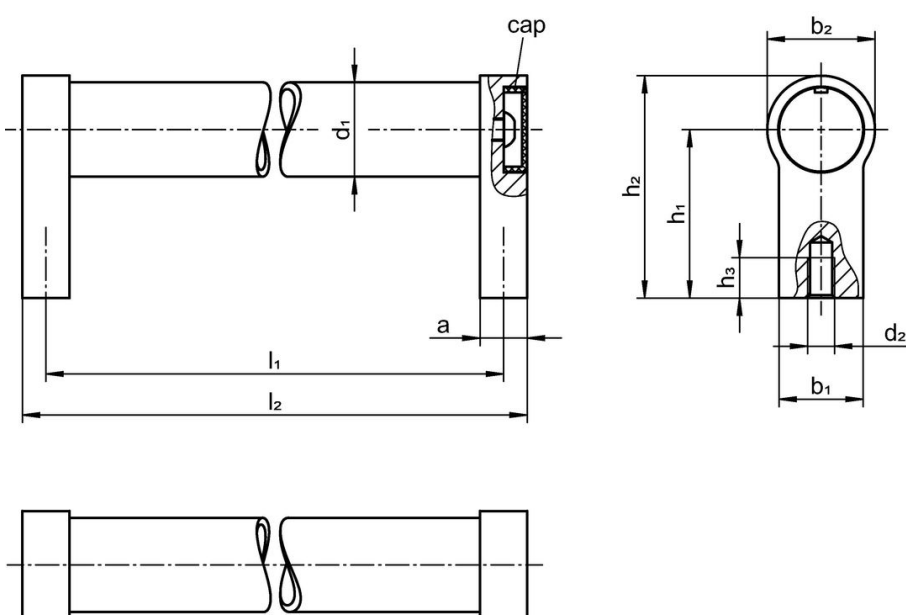

Ritning

Orderinformation

Dimension									[g]	Art.nr.
d₁	l₁ ±0,25	a	b₁	d₂ [mm]	h₁	h₂	h₃ min.	l₂		
silver liknande RAL 9006										
30	400	17	27	M8	51	68	15	417	418	24321.0285